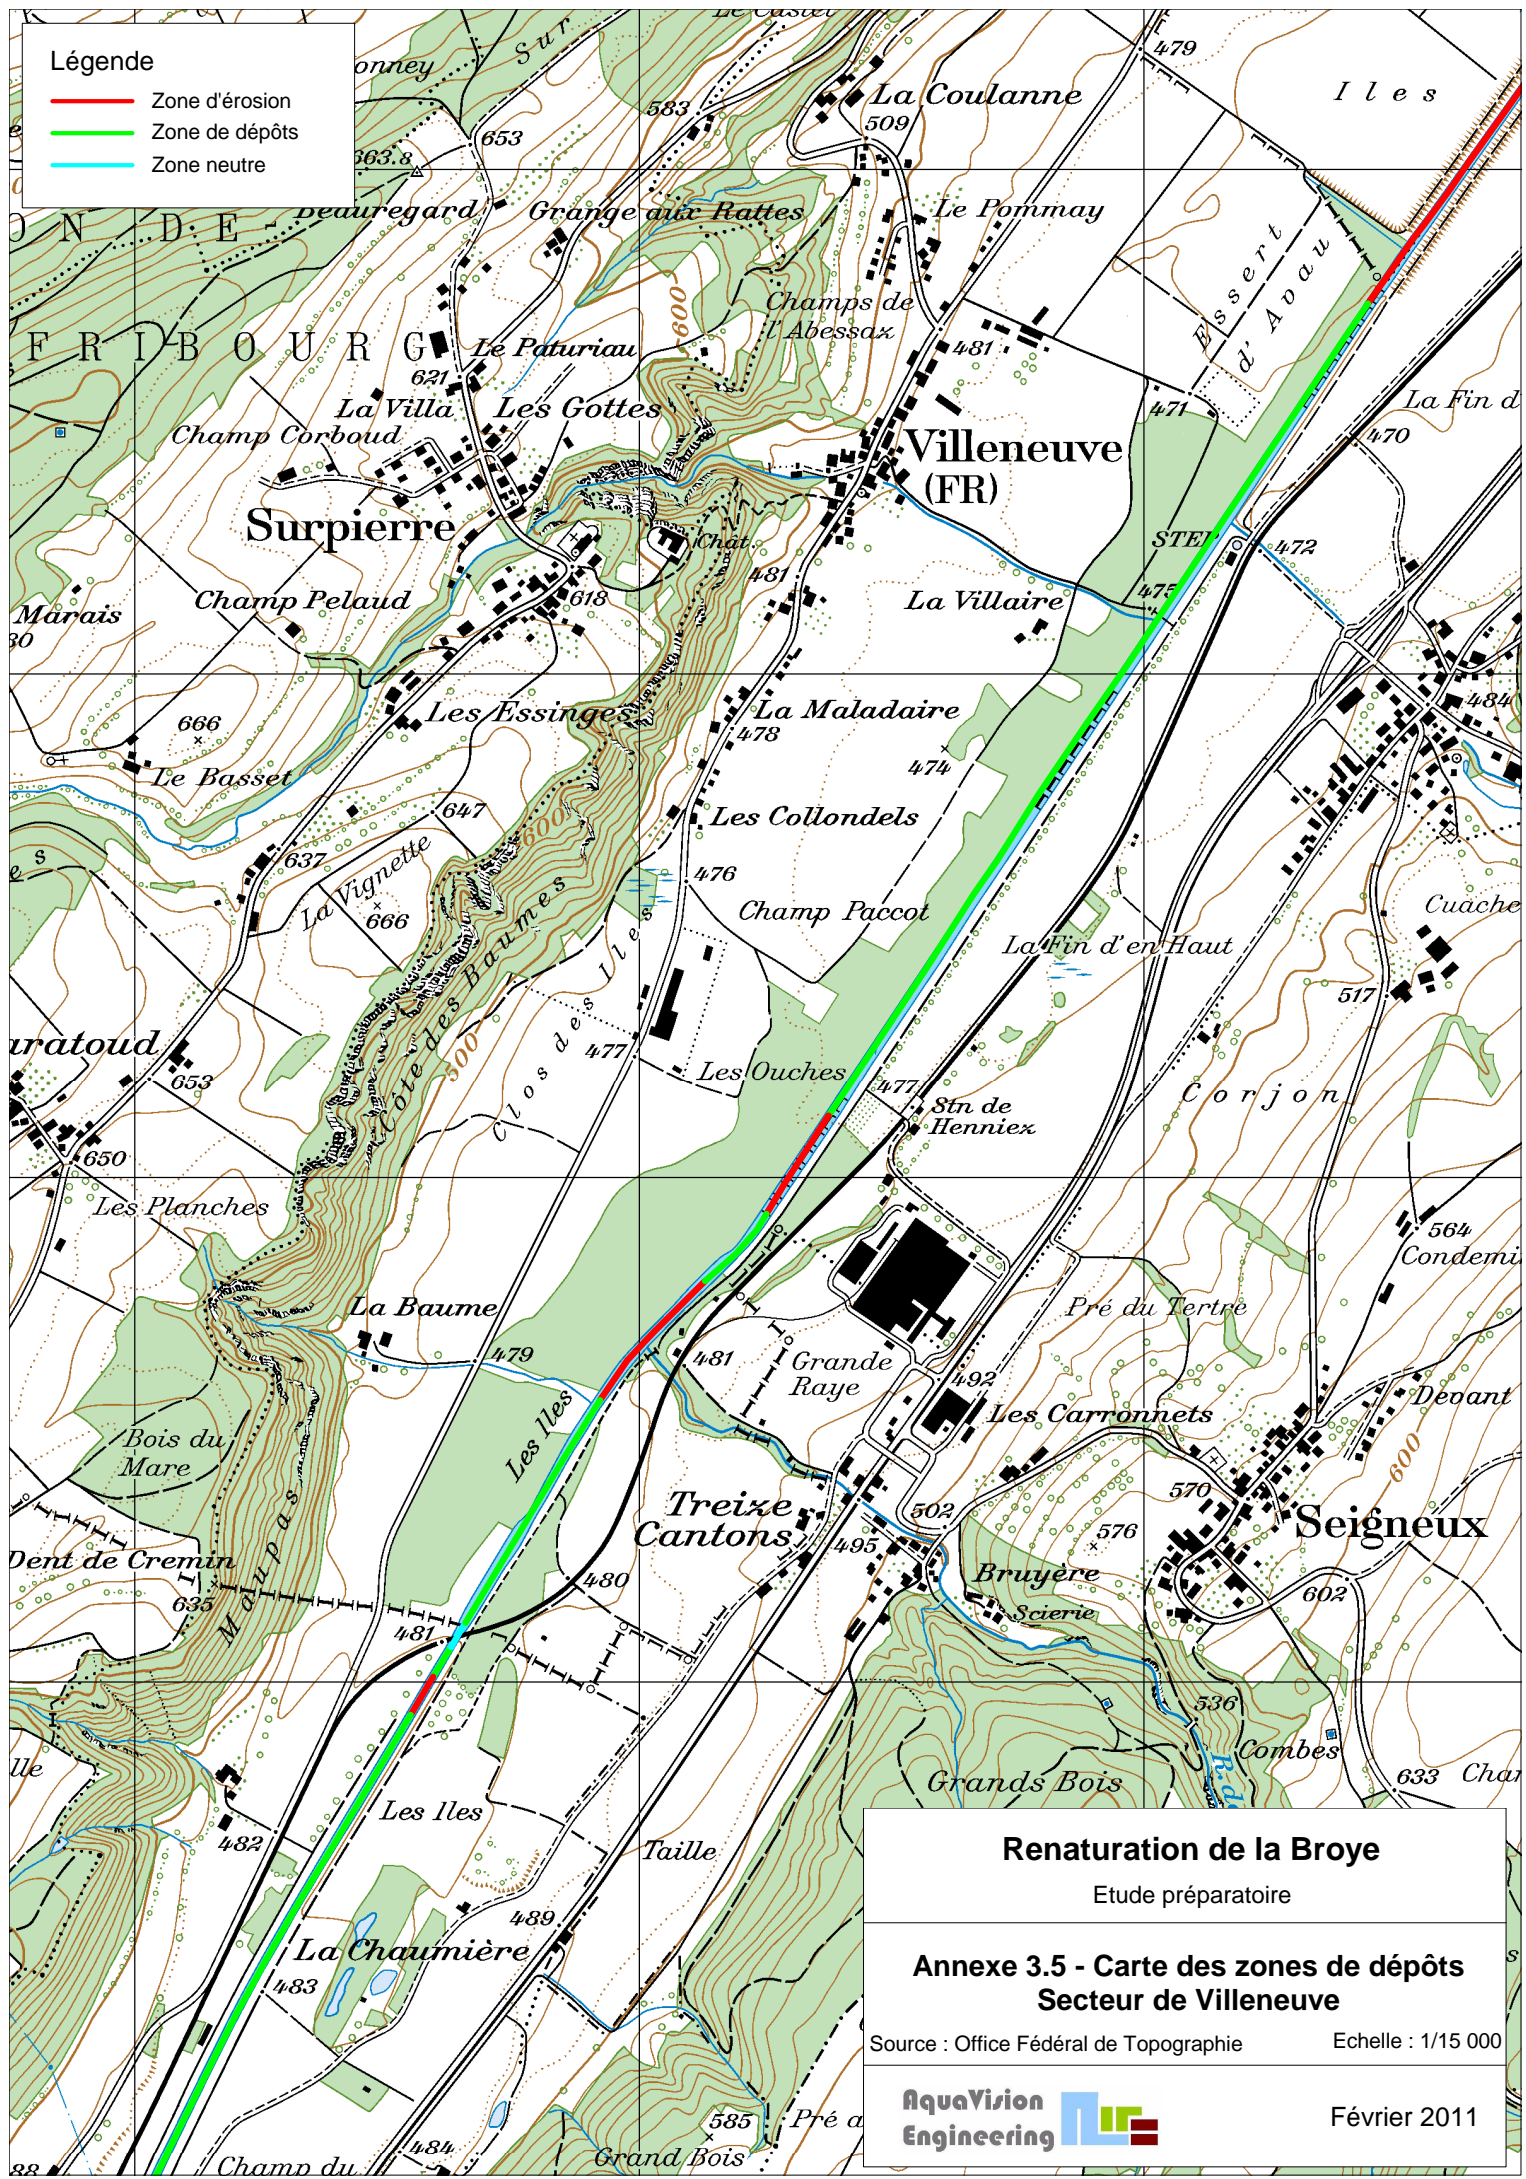

Légende

- Zone d'érosion
- Zone de dépôts
- Zone neutre

**Renaturation de la Broye**

Etude préparatoire

**Annexe 3.5 - Carte des zones de dépôts  
Secteur de Villeneuve**

Source : Office Fédéral de Topographie

Echelle : 1/15 000

Février 2011