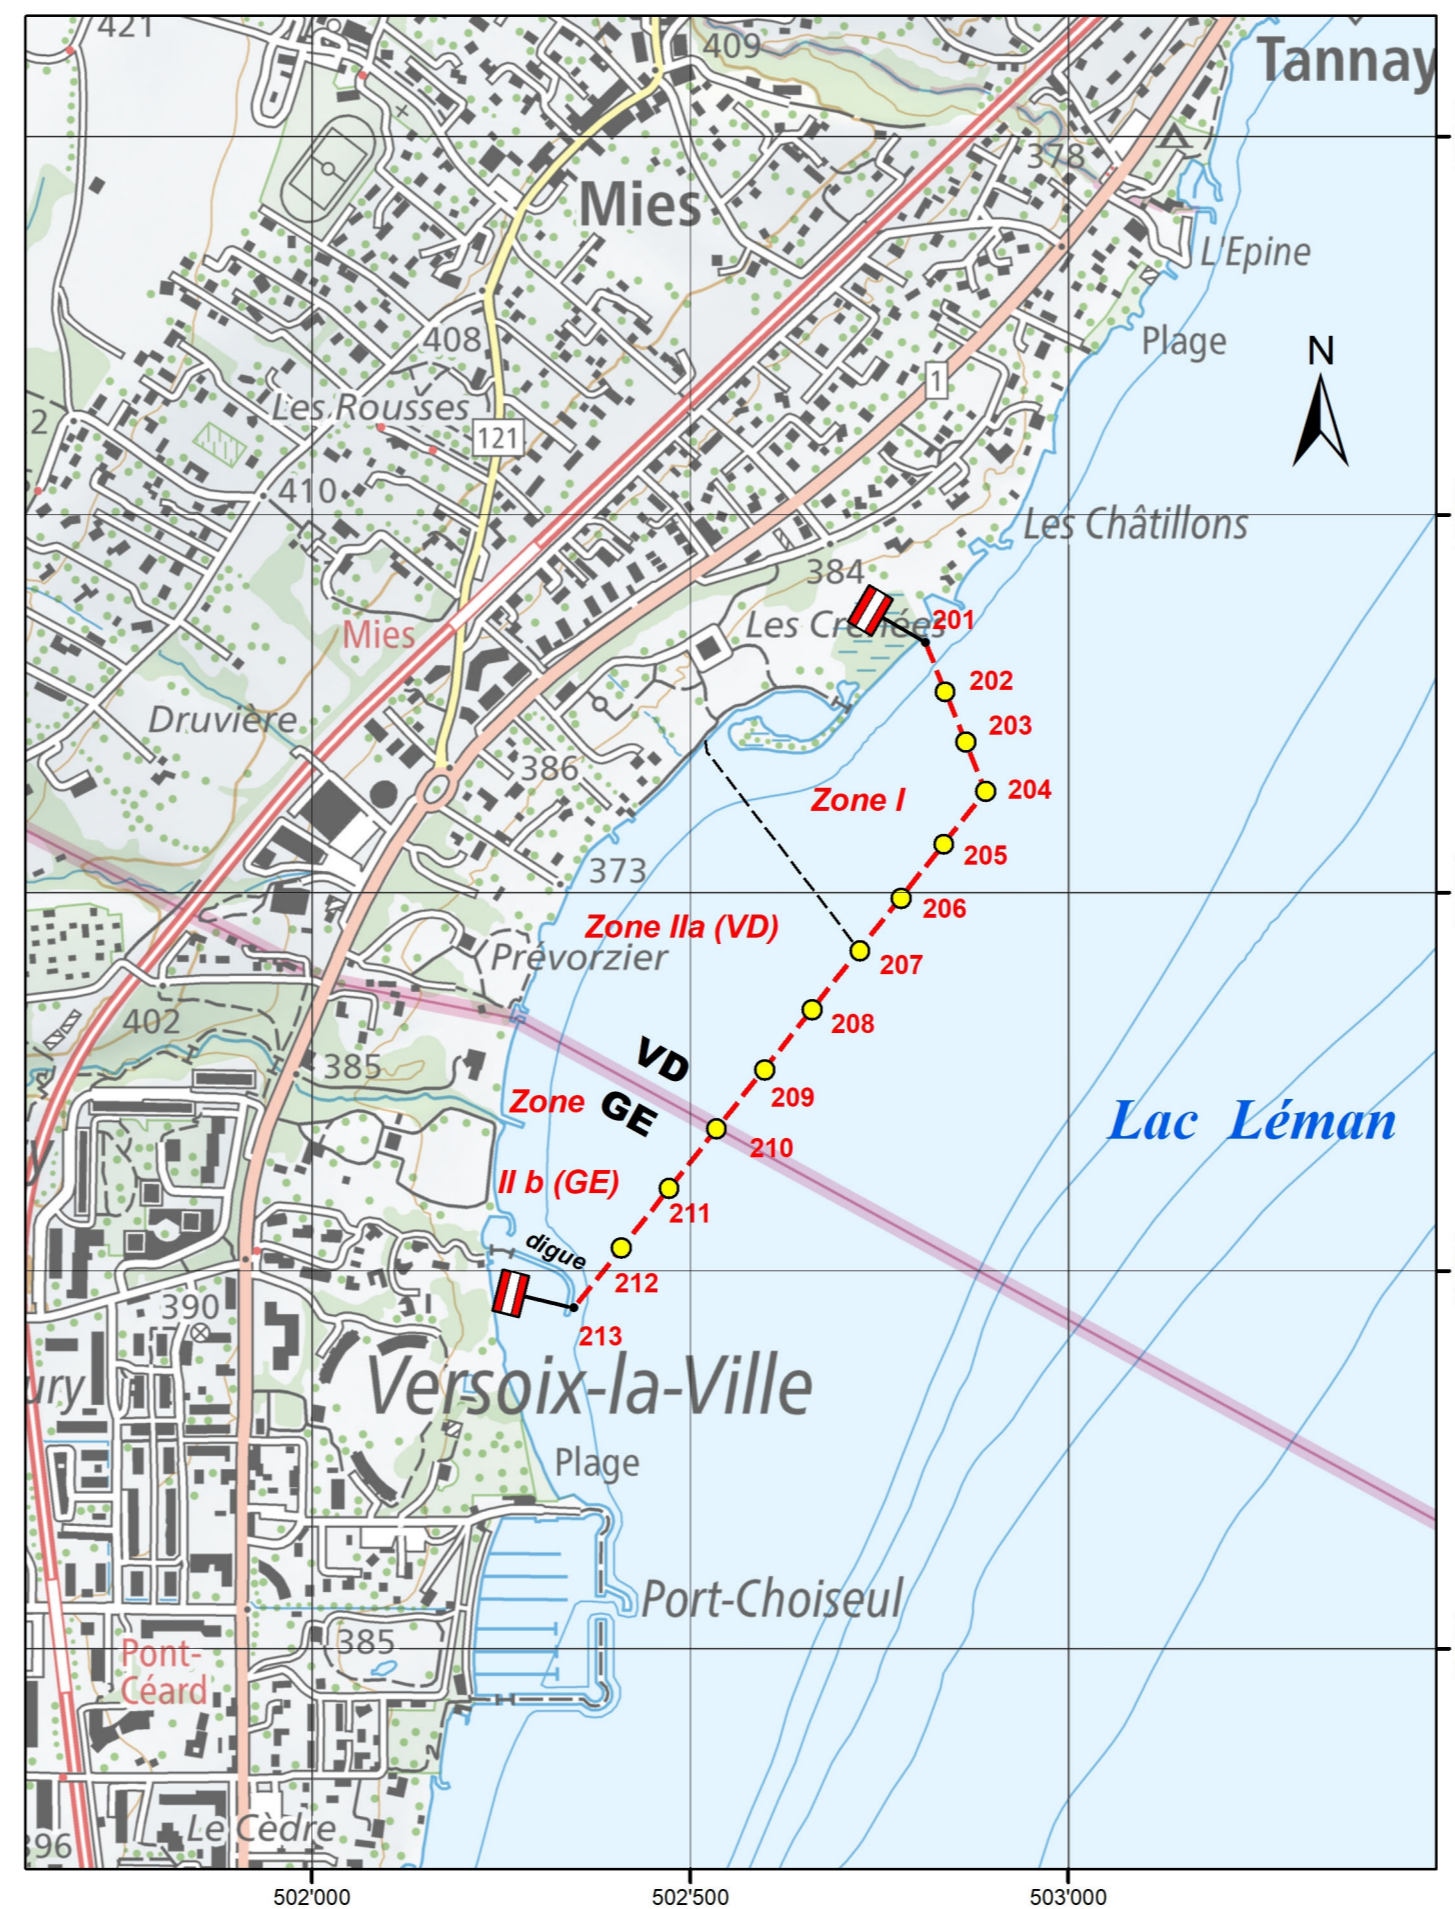

ETAT DE VAUD

DEPARTEMENT DE L'ENVIRONNEMENT
ET DE LA SECURITE

DGE Direction
générale
de l'environnement

Réserves naturelles - rive du lac Léman

Signalisation lacustre - zone "Les Crenées"

Communes de Mies (VD) et Versoix (GE)

Avenue de Valmont 30b
1014 Lausanne
Tél : 021 316 75 00

Echelle 1:10'000

Fichier: P:\...travaux\cartes.../OROEM
signalisation/2022/...Mies_2022.mxd

8 février 2022 / jpm

Légende :

- 210 bouée, numéro de la bouée
- limite des zones
- signal A.1 : interdiction générale de passer

Zones I et IIb : navigation, baignade et autres activités nautiques interdites toute l'année
dérogation pour riverains dans zone IIb (GE)

Zones I, IIa (VD) et IIb (GE) : navigation, baignade et autres activités nautiques interdite
en hiver du 1er novembre au 1er mars.

Signalisation en hiver (du 1er nov. au 1er mars)

Signalisation en été