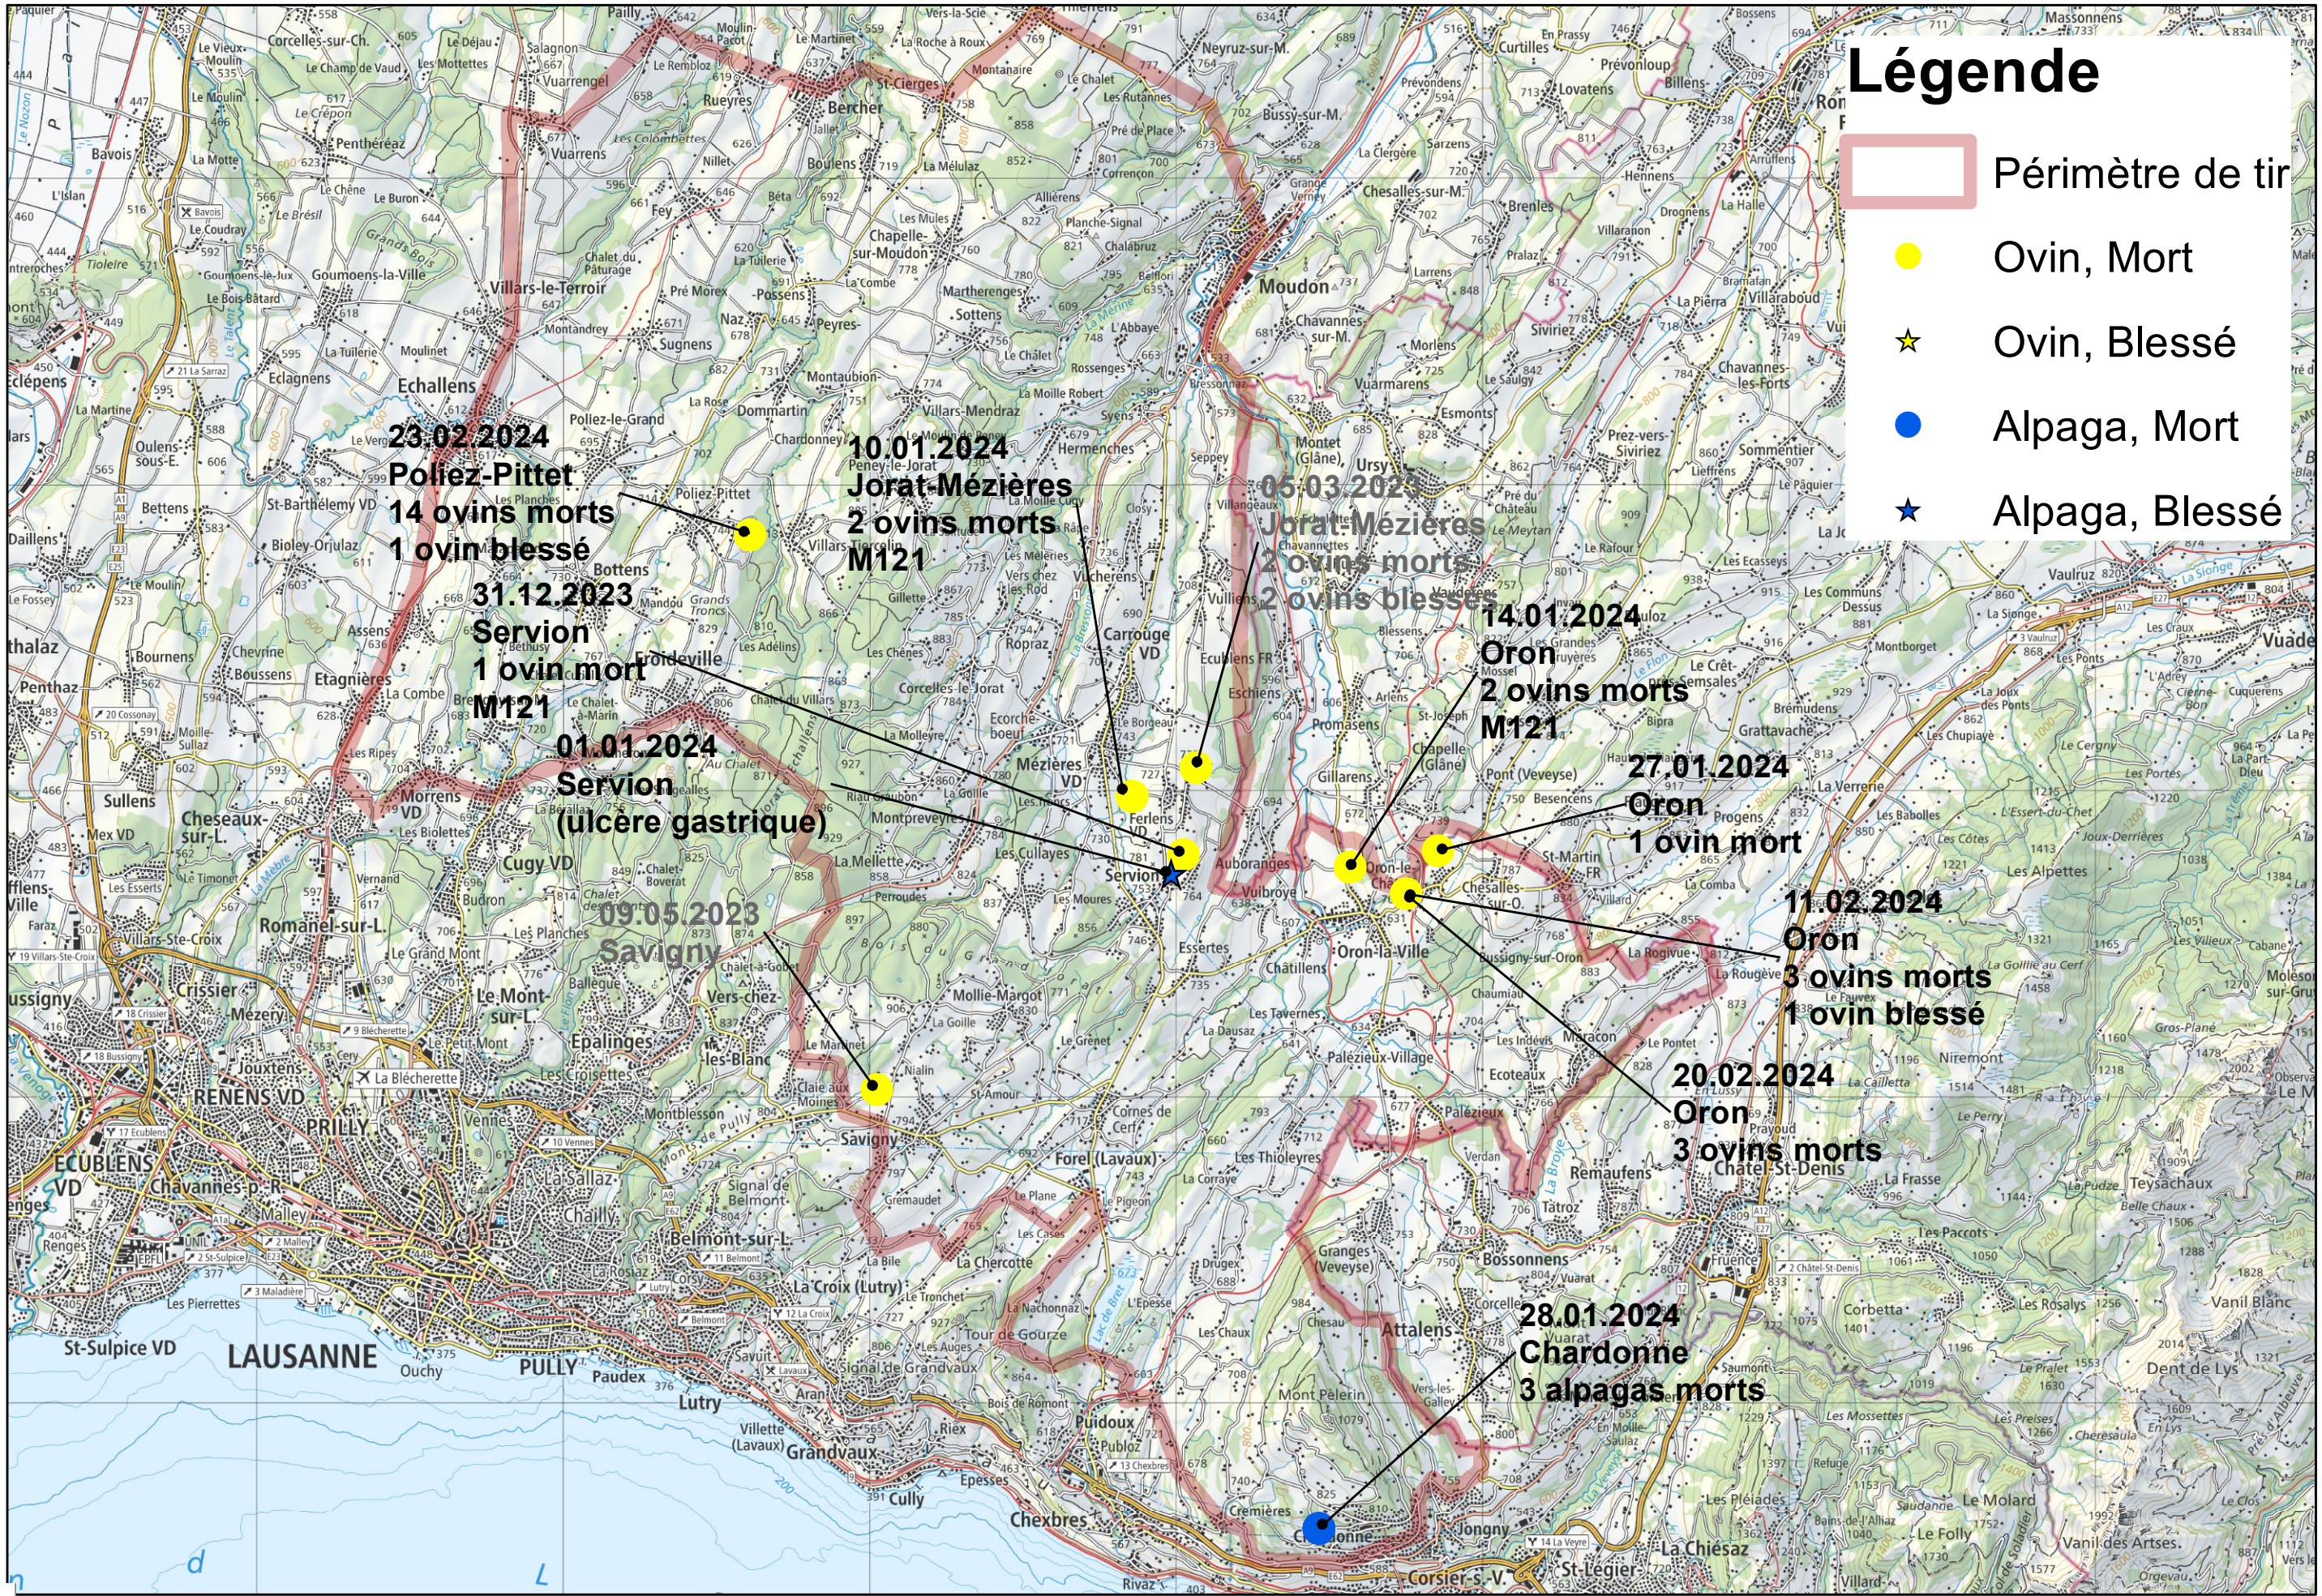

Annexe : Prédations dans le canton de Vaud (région Plateau) - Etat au 26.02.2024

Sources: Géodonnées Etat de Vaud, Office fédéral de topographie, OFEV, CH 3003 Berne