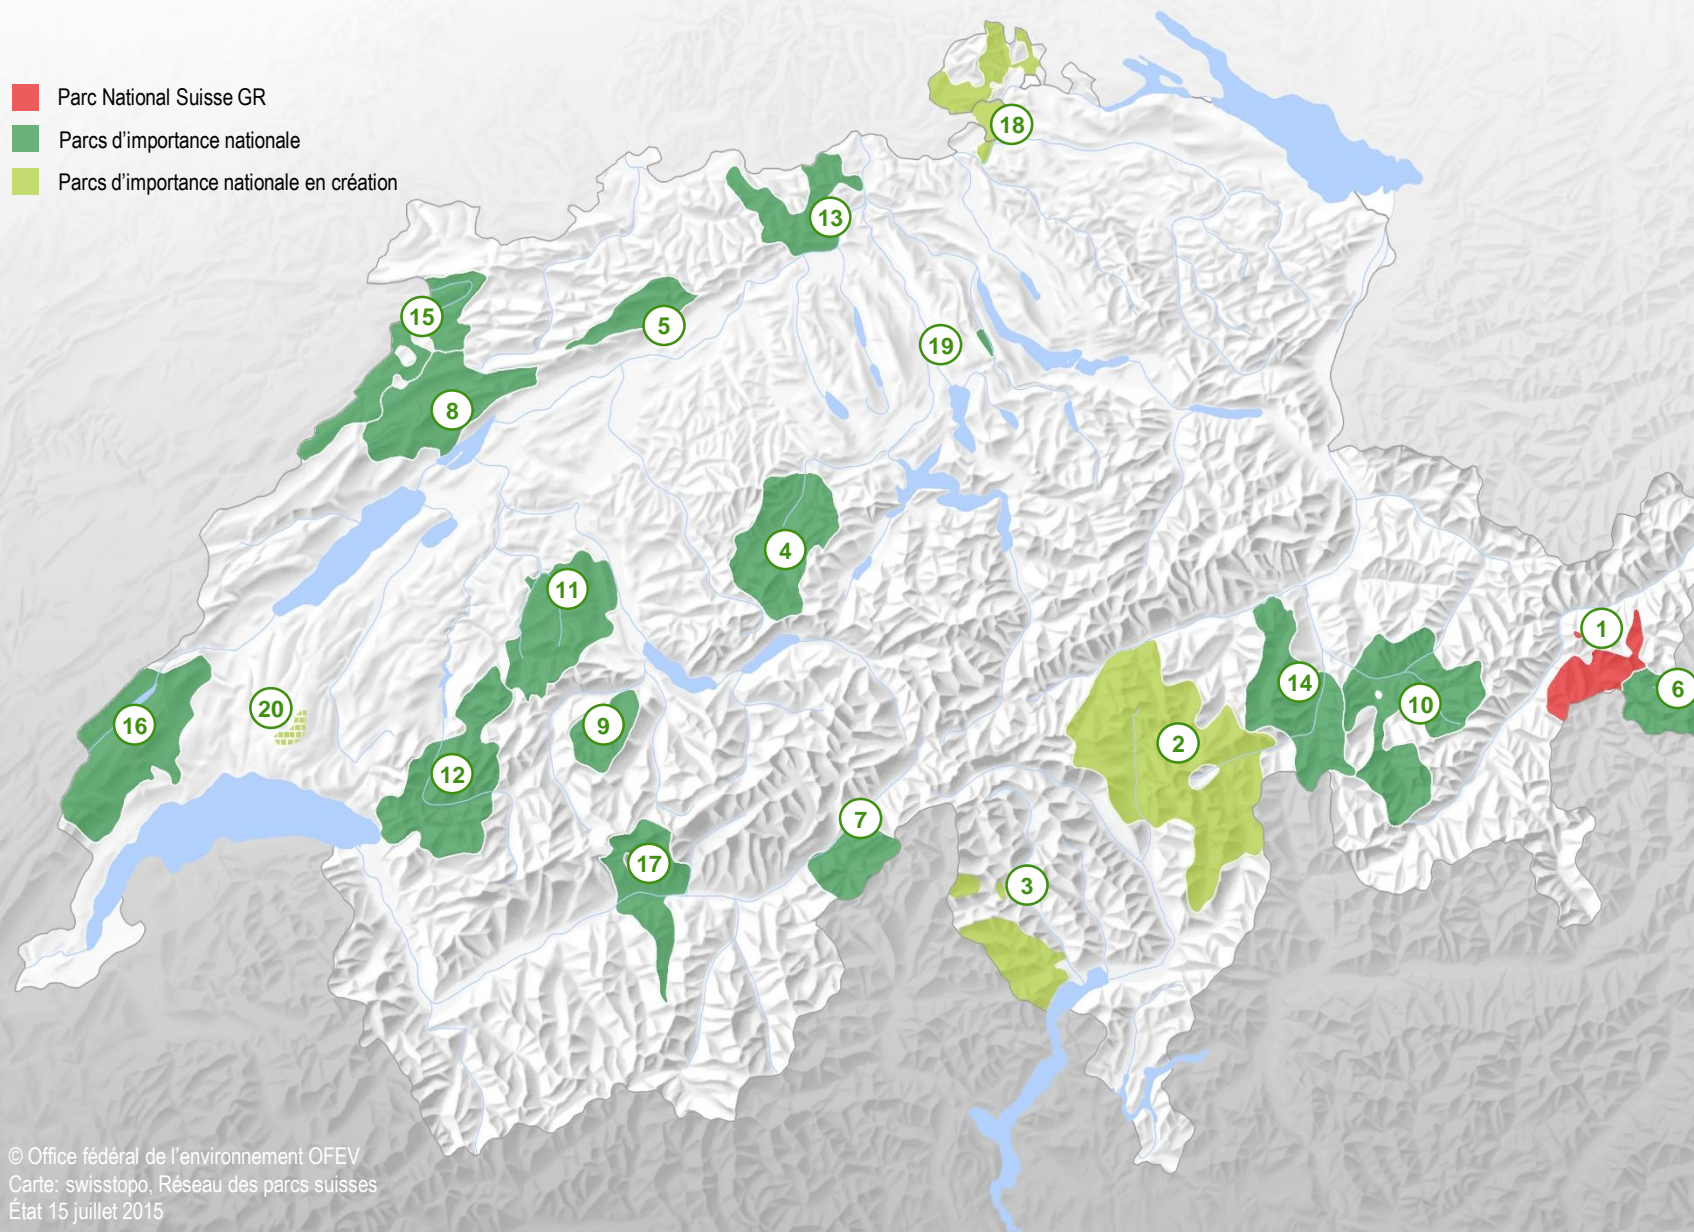

Les parcs suisses

- Parc National Suisse GR
- Parcs d'importance nationale
- Parcs d'importance nationale en création

1 Parc National Suisse GR

Parc national

- 2 Parc Adula*
- 3 Projet Parc National du Locarnese*

Parc naturel régional

- 4 UNESCO Biosphère Entlebuch
- 5 Parc naturel Thal
- 6 Biosfera Val Müstair
- 7 Parc naturel de la vallée de Binn
- 8 Parc régional Chasseral
- 9 Parc naturel Diemtigtal
- 10 Parc Ela
- 11 Parc naturel Gantrisch
- 12 Parc naturel Gruyère Pays-d'Enhaut
- 13 Parc du Jura argovien
- 14 Parc naturel Beverin
- 15 Parc du Doubs
- 16 Parc naturel régional Jura vaudois
- 17 Parc naturel Pfyn-Finges
- 18 Parc naturel Schaffhausen

Parc naturel périurbain

- 19 Wildnispark Zürich Sihlwald
- 20 Parc naturel périurbain du Jorat*

* Périimètre provisoire