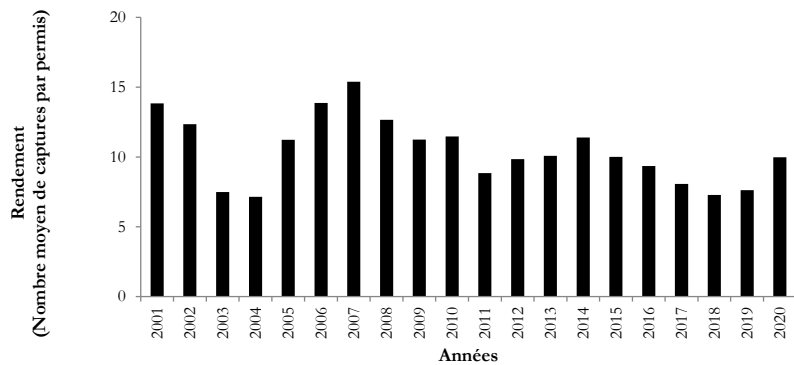

L'ombre en rivières

La truite en rivières

Rivières du canton de Vaud - Evolution du rendement moyen de la pêche

Permis annuels

Permis mensuels

Permis hebdomadaires

Permis journaliers

Rivières du canton de Vaud - Evolution détaillée des captures de truites par région