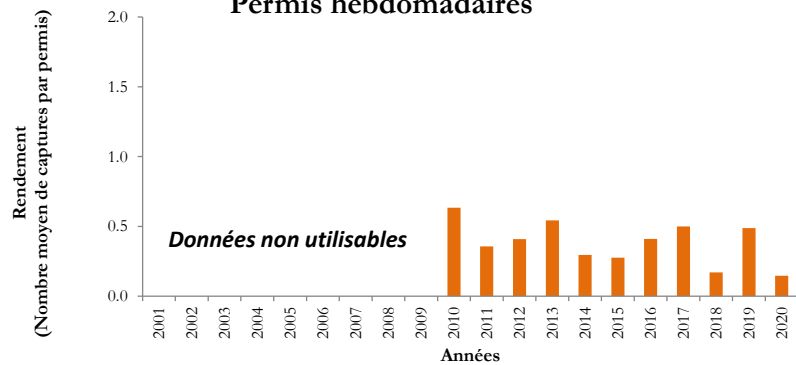

Rivières, petits lacs et étangs du canton de Vaud - Evolution de la vente des permis et des captures de salmonidés

Nombre de permis vendus

Captures et effort de pêche sur la truite en petits lacs et étangs

L'ombre en rivières

La truite en rivières

Rivières du canton de Vaud - Evolution du rendement moyen de la pêche

Permis annuels

Permis mensuels

Permis hebdomadaires

Permis journaliers

Rivières du canton de Vaud - Evolution détaillée des captures de truites par région