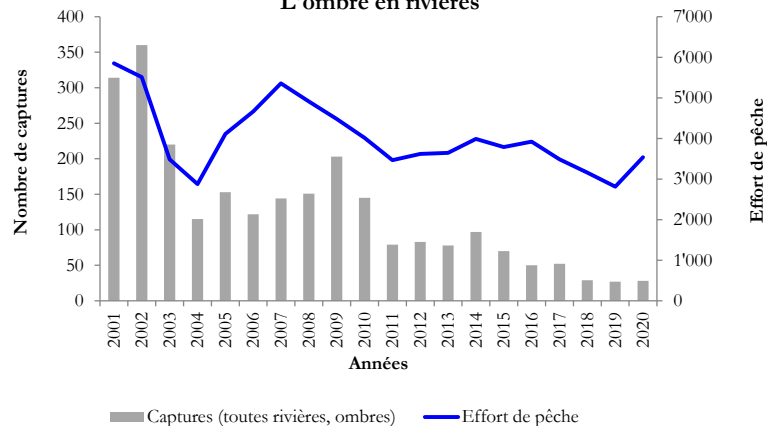

L'ombre en rivières