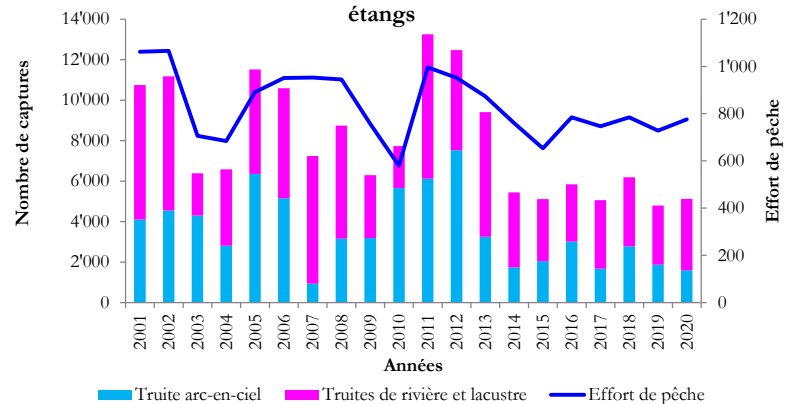

Captures et effort de pêche sur la truite en petits lacs et étangs