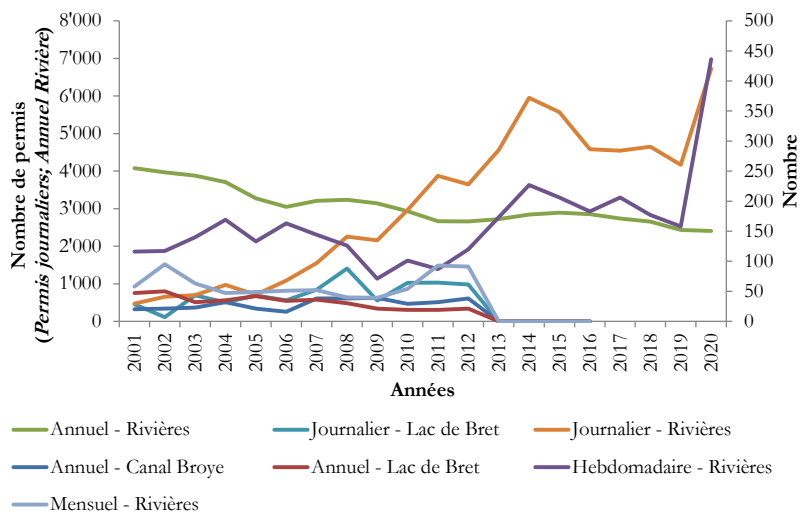

Rivières, petits lacs et étangs du canton de Vaud - Evolution de la vente des permis et des captures de salmonidés

Nombre de permis vendus