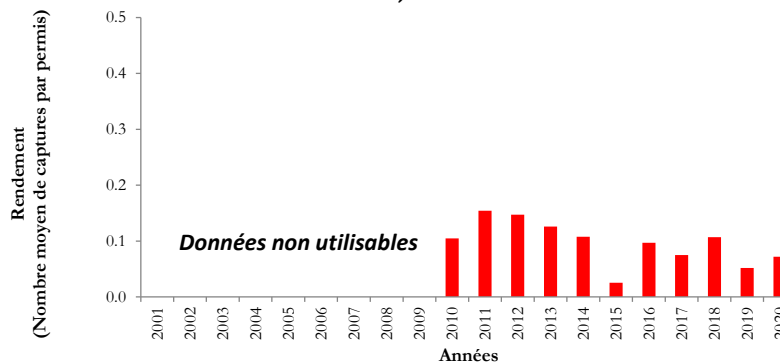

L'ombre en rivières

La truite en rivières

Rivières du canton de Vaud - Evolution du rendement moyen de la pêche

Permis annuels

Permis mensuels

Permis hebdomadaires

Permis journaliers

Rivières du canton de Vaud - Evolution détaillée des captures de truites par région