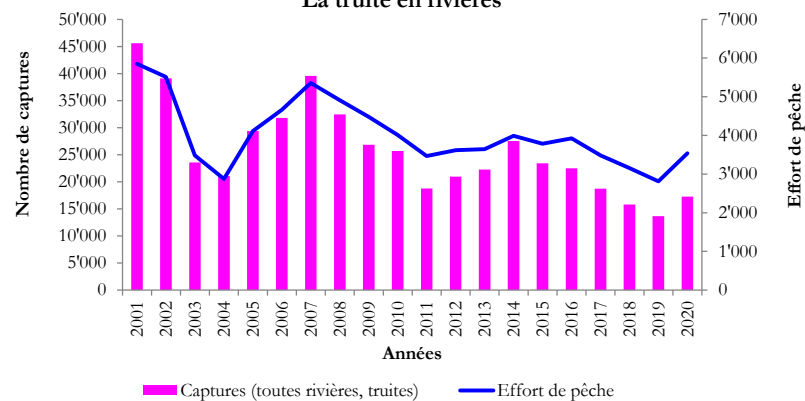

La truite en rivières