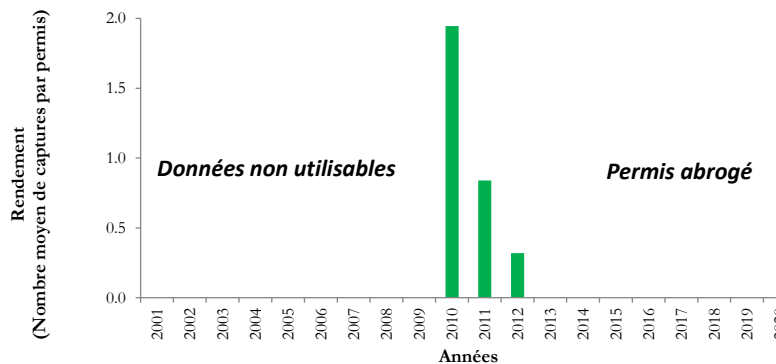

Rivières, petits lacs et étangs du canton de Vaud - Evolution de la vente des permis et des captures de salmonidés

Nombre de permis vendus

Captures et effort de pêche sur la truite en petits lacs et étangs

L'ombre en rivières

La truite en rivières

Rivières du canton de Vaud - Evolution du rendement moyen de la pêche

Permis annuels

Permis mensuels

Permis hebdomadaires

Permis journaliers

Rivières du canton de Vaud - Evolution détaillée des captures de truites par région