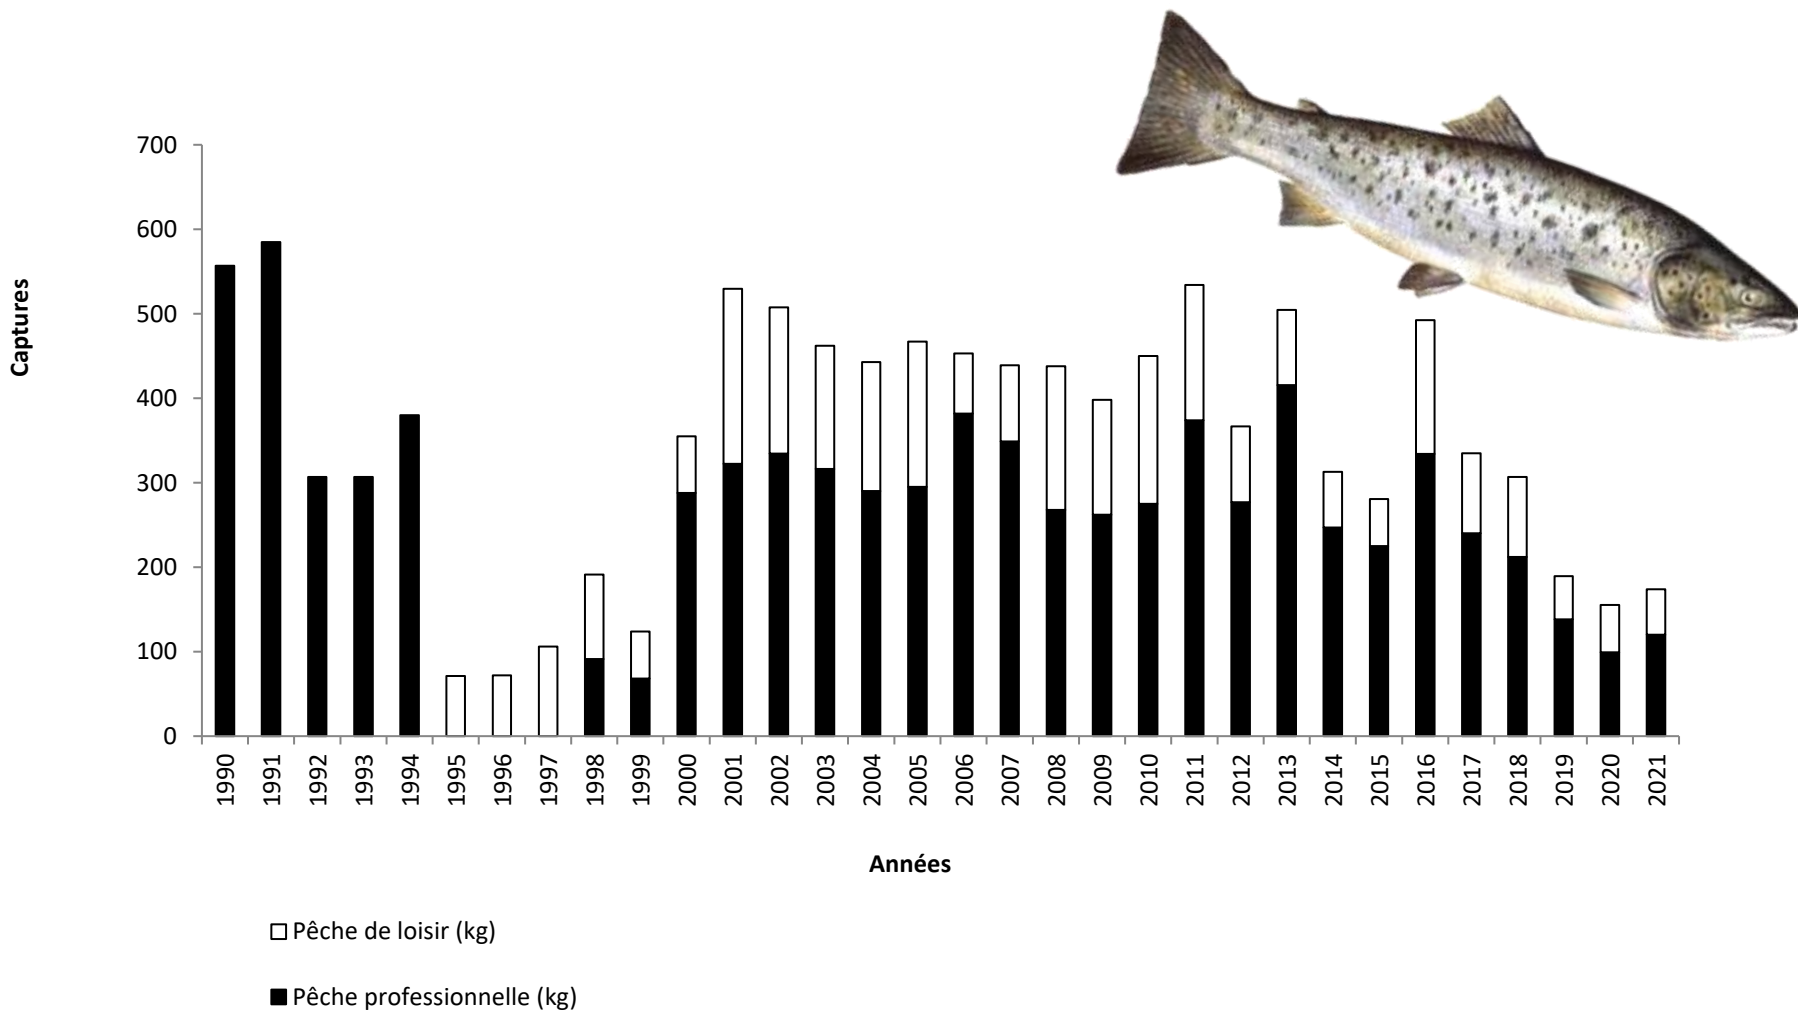

An underwater photograph of a pike swimming horizontally in clear, turquoise water. The pike is positioned in the center of the frame, facing left. Its body is elongated with a pattern of dark spots. Behind it, a large, dark, submerged log or branch extends vertically, with many smaller roots or branches protruding from it. The lighting is bright, creating a clear view of the fish and the surrounding environment.

Commission consultative de la pêche dans les lacs de la Vallée de Joux

07 septembre 2022

Vente des permis de pêche 2021 – 2022 (état au 05.09.2022)

Période / Catégories	Catégories de permis									Points de vente					
	1ère classe (professionnel)	Loisir à la traîne annuel	Loisir à la traîne + additionnel hôte	Loisir à la traîne hebdomadaire	Loisir à la traîne journalier	Loisir à la gambe annuel	Loisir à la gambe + additionnel hôte	Additionnel (hôte)	Total	Préfectures	Points de vente	Internet			
01.01.2021 - 15.12.2021	2	100	84	53	1159	103	39	7	1547	217	14	298	19	1032	67
déc.21	0	6	10	0	4	4	2	0	26	8	31	0	0	18	69
janv.22	2	23	23	0	37	23	9	0	117	59	50	0	0	59	50
févr.22	0	12	11	1	9	13	5	0	51	27	53	0	0	24	47
mars.22	0	9	12	0	27	15	14	2	79	35	44	2	3	42	53
avr.22	0	15	7	0	28	7	4	0	61	23	38	0	0	38	62
mai.22	0	16	11	3	118	19	13	1	181	40	22	10	6	131	72
juin.22	0	4	0	10	162	6	2	0	184	8	4	6	3	170	92
juil.22	0	3	2	8	185	5	3	0	206	11	5	25	12	170	83
août.22	0	0	0	3	199	1	0	0	203	7	3	25	12	171	84
TOTAL	2	88	76	25	769	93	52	3	1108	218	20	68	6	823	74

Evolution des ventes de permis

Evolution du nombre de permis de pêche professionnelle

Evolution du nombre d'autorisations de pêche des écrevisses

Evolution du nombre des permis de pêche de loisir

Lacs de Joux, Brenet, Ter : captures totales

□ Pêche de loisir (kg)

■ Pêche professionnelle (kg)

Répartition de la pêche entre les lacs

Captures de truites (lacs de Joux, Brenet)

Truite (détail):

- captures
- repeuplement

Lac de Joux

Lac Brenet