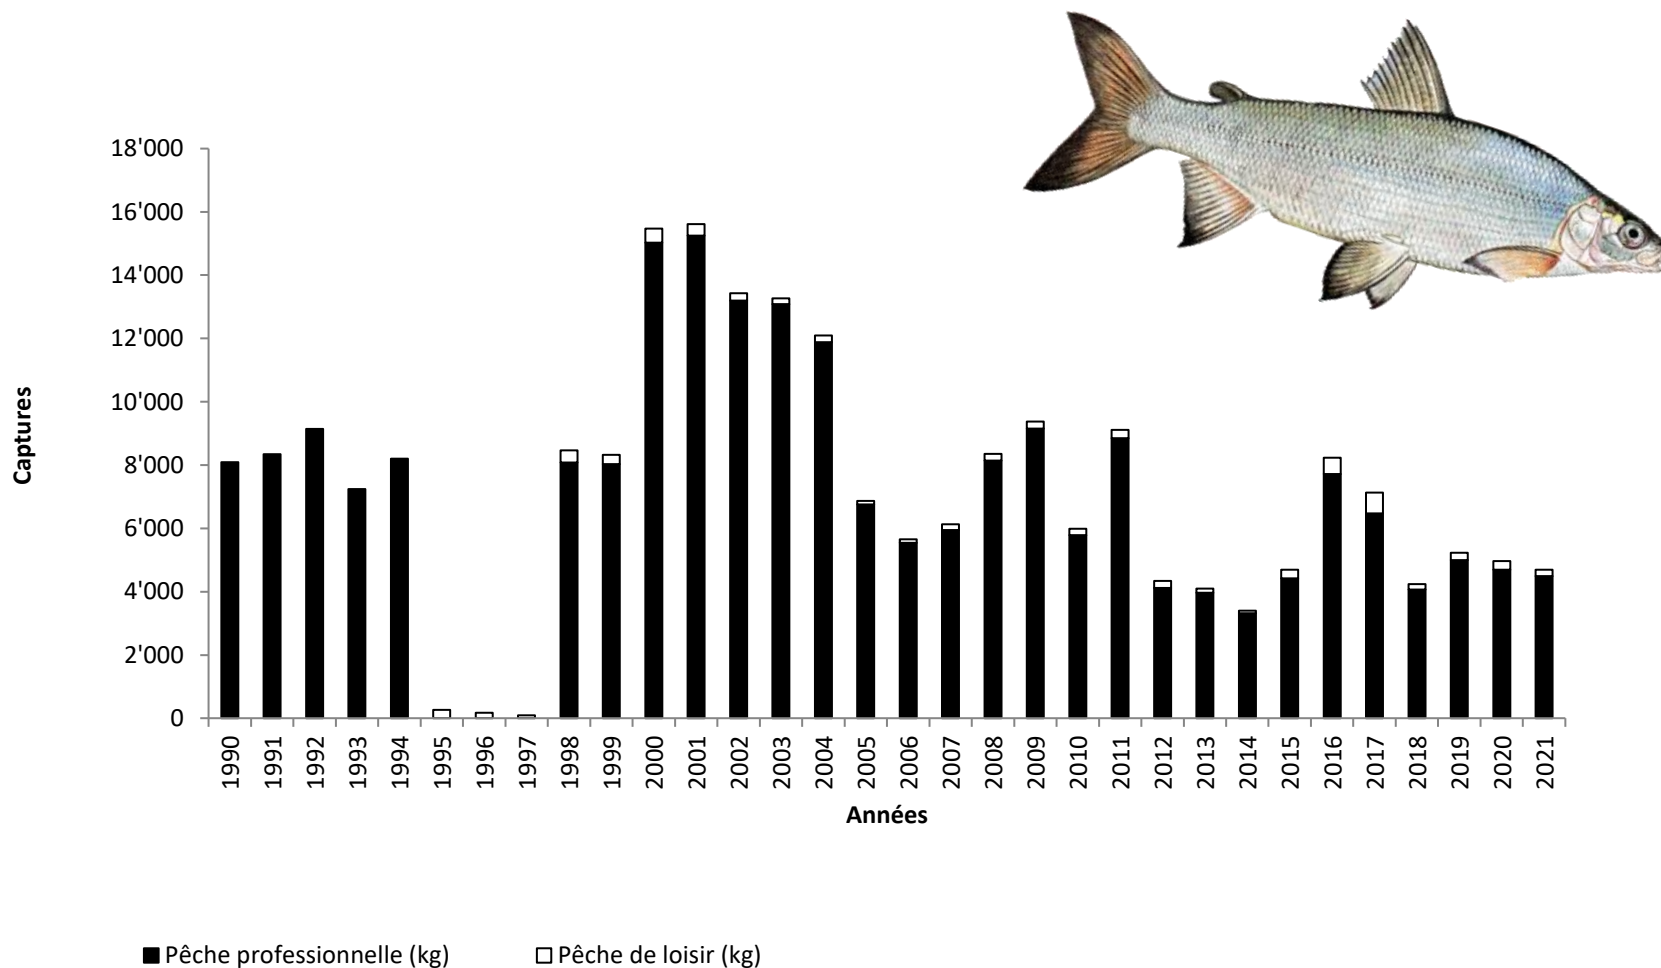

An underwater photograph of a pike swimming horizontally in clear, turquoise water. The pike is positioned in the center of the frame, facing left. Its body is elongated with a pattern of dark spots. Behind it, a large, dark, submerged log or branch extends vertically, with many smaller roots or branches protruding from it. The lighting is bright, creating a clear view of the fish and the surrounding environment.

Evolution des ventes de permis

Evolution du nombre de permis de pêche professionnelle

Evolution du nombre d'autorisations de pêche des écrevisses

Evolution du nombre des permis de pêche de loisir

Lacs de Joux, Brenet, Ter : captures totales

□ Pêche de loisir (kg)

■ Pêche professionnelle (kg)

Répartition de la pêche entre les lacs

Captures de truites (lacs de Joux, Brenet)

Truite (détail):

- captures
- repeuplement

Lac de Joux

Lac Brenet

Lac Ter:
pas de pêche,
ni de repeuplement

Captures de corégones (lacs de Joux, Brenet)

Corégones

(détail):

- captures
- repeuplement

Lac Ter:
pas de pêche,
ni de repeuplement

Captures de brochets (lacs de Joux, Brenet, Ter)