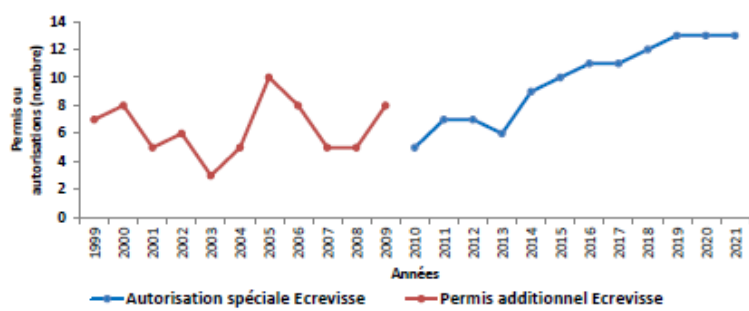

Commission consultative de la pêche dans les lacs de la Vallée de Joux

07 septembre 2022

Vente des permis de pêche 2021 – 2022 (état au 05.09.2022)

Période / Catégories	Catégories de permis									Points de vente					
	1ère classe (professionnel)	Loisir à la traîne annuel	Loisir à la traîne + additionnel hôte	Loisir à la traîne hebdomadaire	Loisir à la traîne journalier	Loisir à la gambe annuel	Loisir à la gambe + additionnel hôte	Additionnel (hôte)	Total	Préfectures	Points de vente	Internet			
01.01.2021 - 15.12.2021	2	100	84	53	1159	103	39	7	1547	217	14	298	19	1032	67
déc.21	0	6	10	0	4	4	2	0	26	8	31	0	0	18	69
janv.22	2	23	23	0	37	23	9	0	117	59	50	0	0	59	50
févr.22	0	12	11	1	9	13	5	0	51	27	53	0	0	24	47
mars.22	0	9	12	0	27	15	14	2	79	35	44	2	3	42	53
avr.22	0	15	7	0	28	7	4	0	61	23	38	0	0	38	62
mai.22	0	16	11	3	118	19	13	1	181	40	22	10	6	131	72
juin.22	0	4	0	10	162	6	2	0	184	8	4	6	3	170	92
juil.22	0	3	2	8	185	5	3	0	206	11	5	25	12	170	83
août.22	0	0	0	3	199	1	0	0	203	7	3	25	12	171	84
TOTAL	2	88	76	25	769	93	52	3	1108	218	20	68	6	823	74

Evolution des ventes de permis

Evolution du nombre de permis de pêche professionnelle

Evolution du nombre d'autorisations de pêche des écrevisses

Evolution du nombre des permis de pêche de loisir

Lacs de Joux, Brenet, Ter : captures totales