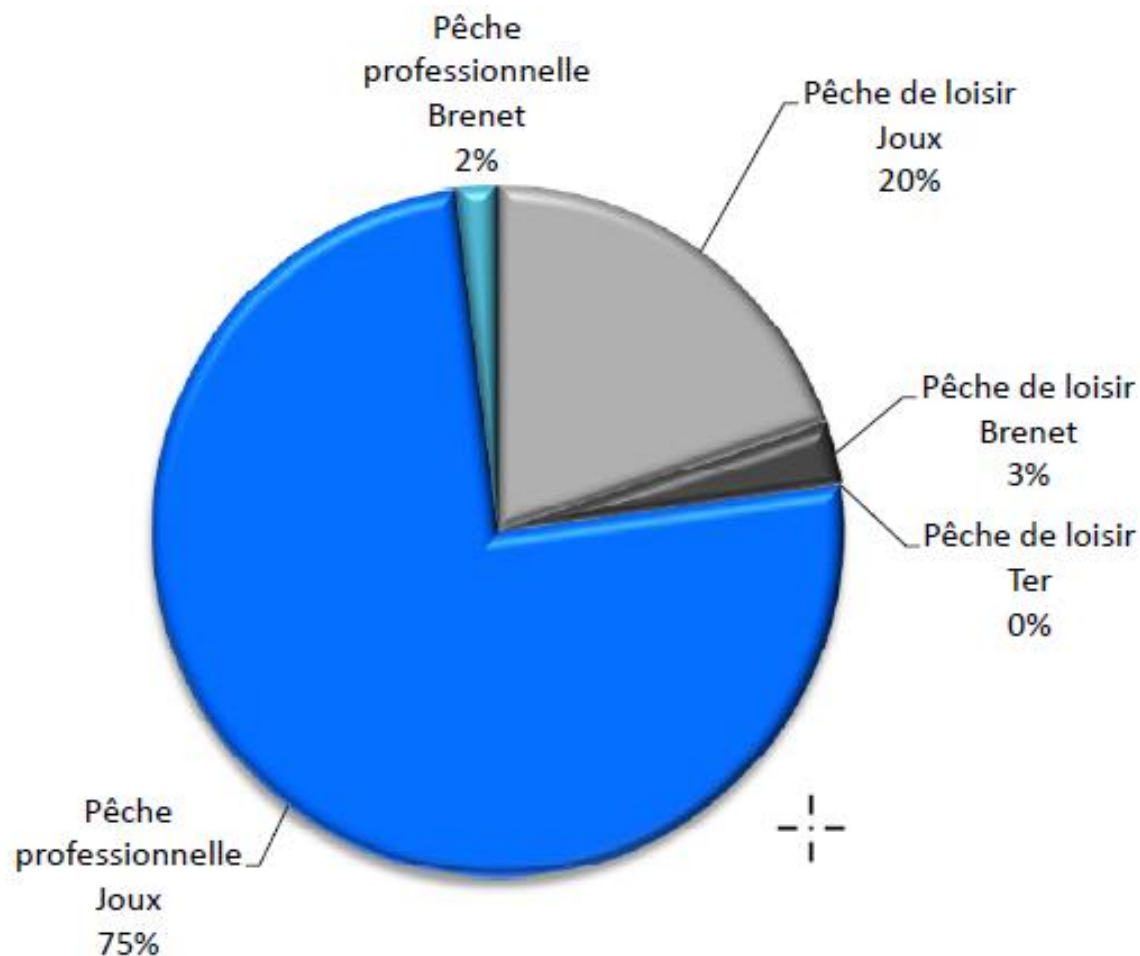

An underwater photograph of a pike swimming horizontally in clear, turquoise water. The pike is positioned in the center of the frame, facing left. Its body is elongated with a pattern of dark spots. Behind it, a large, dark, submerged log or branch extends vertically, with many smaller roots or branches protruding from it. The lighting is bright, creating a clear view of the fish and the surrounding environment.

Commission consultative de la pêche dans les lacs de la Vallée de Joux

07 septembre 2022

Vente des permis de pêche 2021 – 2022 (état au 05.09.2022)

Période / Catégories	Catégories de permis									Points de vente					
	1ère classe (professionnel)	Loisir à la traîne annuel	Loisir à la traîne + additionnel hôte	Loisir à la traîne hebdomadaire	Loisir à la traîne journalier	Loisir à la gambe annuel	Loisir à la gambe + additionnel hôte	Additionnel (hôte)	Total	Préfectures	Points de vente	Internet			
01.01.2021 - 15.12.2021	2	100	84	53	1159	103	39	7	1547	217	14	298	19	1032	67
déc.21	0	6	10	0	4	4	2	0	26	8	31	0	0	18	69
janv.22	2	23	23	0	37	23	9	0	117	59	50	0	0	59	50
févr.22	0	12	11	1	9	13	5	0	51	27	53	0	0	24	47
mars.22	0	9	12	0	27	15	14	2	79	35	44	2	3	42	53
avr.22	0	15	7	0	28	7	4	0	61	23	38	0	0	38	62
mai.22	0	16	11	3	118	19	13	1	181	40	22	10	6	131	72
juin.22	0	4	0	10	162	6	2	0	184	8	4	6	3	170	92
juil.22	0	3	2	8	185	5	3	0	206	11	5	25	12	170	83
août.22	0	0	0	3	199	1	0	0	203	7	3	25	12	171	84
TOTAL	2	88	76	25	769	93	52	3	1108	218	20	68	6	823	74

Evolution des ventes de permis

Evolution du nombre de permis de pêche professionnelle

Evolution du nombre d'autorisations de pêche des écrevisses

Evolution du nombre des permis de pêche de loisir

Lacs de Joux, Brenet, Ter : captures totales

□ Pêche de loisir (kg)

■ Pêche professionnelle (kg)

Répartition de la pêche entre les lacs

Captures de truites (lacs de Joux, Brenet)

Truite (détail):

- captures
- repeuplement

Lac de Joux

Lac Brenet