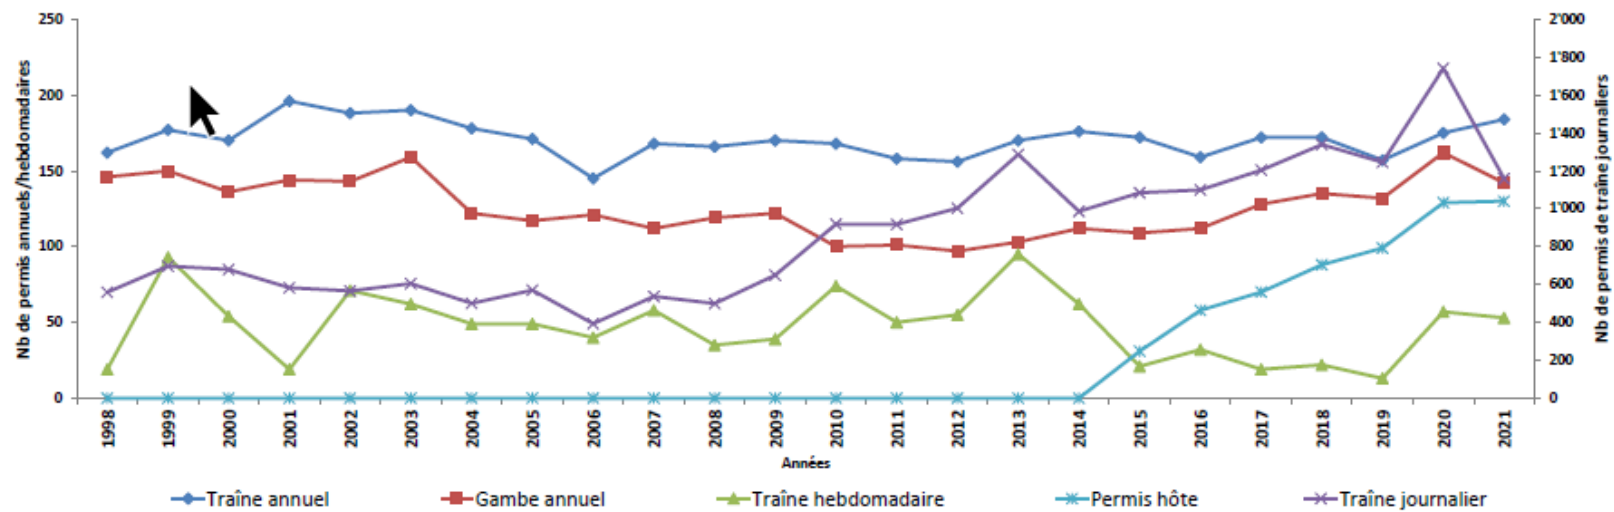

An underwater photograph of a pike swimming horizontally in clear, turquoise water. The pike is positioned in the center of the frame, facing left. Its body is elongated with a pattern of dark spots. Behind it, a large, dark, submerged log or branch extends vertically, with many smaller roots or branches protruding from it. The lighting is bright, creating a clear view of the fish and the surrounding environment.

Commission consultative de la pêche dans les lacs de la Vallée de Joux

07 septembre 2022

Vente des permis de pêche 2021 – 2022 (état au 05.09.2022)

Période / Catégories	Catégories de permis									Points de vente					
	1ère classe (professionnel)	Loisir à la traîne annuel	Loisir à la traîne + additionnel hôte	Loisir à la traîne hebdomadaire	Loisir à la traîne journalier	Loisir à la gambe annuel	Loisir à la gambe + additionnel hôte	Additionnel (hôte)	Total	Préfectures	Points de vente	Internet			
01.01.2021 - 15.12.2021	2	100	84	53	1159	103	39	7	1547	217	14	298	19	1032	67
déc.21	0	6	10	0	4	4	2	0	26	8	31	0	0	18	69
janv.22	2	23	23	0	37	23	9	0	117	59	50	0	0	59	50
févr.22	0	12	11	1	9	13	5	0	51	27	53	0	0	24	47
mars.22	0	9	12	0	27	15	14	2	79	35	44	2	3	42	53
avr.22	0	15	7	0	28	7	4	0	61	23	38	0	0	38	62
mai.22	0	16	11	3	118	19	13	1	181	40	22	10	6	131	72
juin.22	0	4	0	10	162	6	2	0	184	8	4	6	3	170	92
juil.22	0	3	2	8	185	5	3	0	206	11	5	25	12	170	83
août.22	0	0	0	3	199	1	0	0	203	7	3	25	12	171	84
TOTAL	2	88	76	25	769	93	52	3	1108	218	20	68	6	823	74

Evolution des ventes de permis

Evolution du nombre de permis de pêche professionnelle

Evolution du nombre d'autorisations de pêche des écrevisses

Evolution du nombre des permis de pêche de loisir

Lacs de Joux, Brenet, Ter : captures totales

□ Pêche de loisir (kg)

■ Pêche professionnelle (kg)

Répartition de la pêche entre les lacs

Captures de truites (lacs de Joux, Brenet)

Truite (détail):

- captures
- repeuplement

Lac de Joux

Lac Brenet