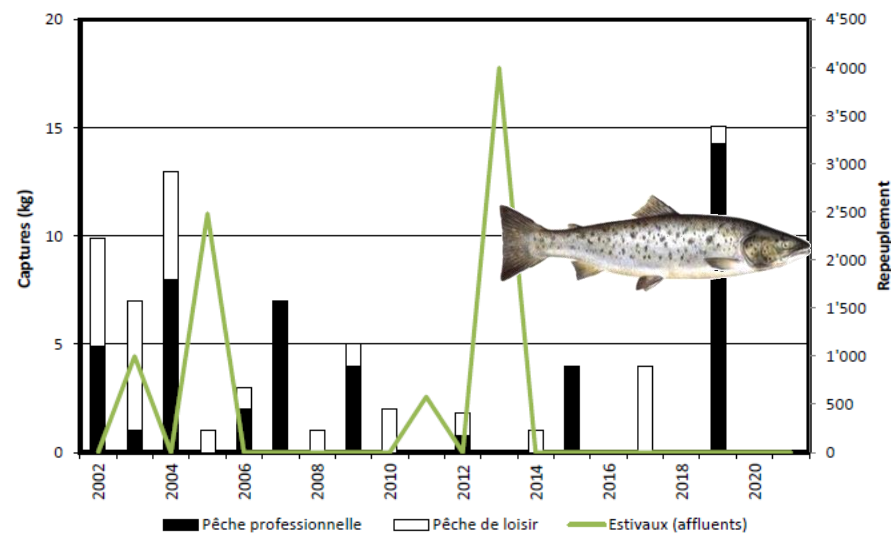

An underwater photograph of a pike swimming horizontally in clear, turquoise water. The pike is positioned in the center of the frame, facing left. Its body is elongated with a pattern of dark spots. Behind it, a large, dark, submerged log or branch extends vertically, with many smaller roots or branches protruding from it. The lighting is bright, creating a clear view of the fish and the surrounding environment.

Evolution des ventes de permis

Evolution du nombre de permis de pêche professionnelle

Evolution du nombre d'autorisations de pêche des écrevisses

Evolution du nombre des permis de pêche de loisir

Lacs de Joux, Brenet, Ter : captures totales

□ Pêche de loisir (kg)

■ Pêche professionnelle (kg)

Répartition de la pêche entre les lacs

Captures de truites (lacs de Joux, Brenet)

Truite (détail):

- captures
- repeuplement

Lac de Joux

Lac Brenet

Lac Ter:
pas de pêche,
ni de repeuplement

Captures de corégones (lacs de Joux, Brenet)

Corégones

(détail):

- captures
- repeuplement

Lac Ter:
pas de pêche,
ni de repeuplement

Captures de brochets (lacs de Joux, Brenet, Ter)