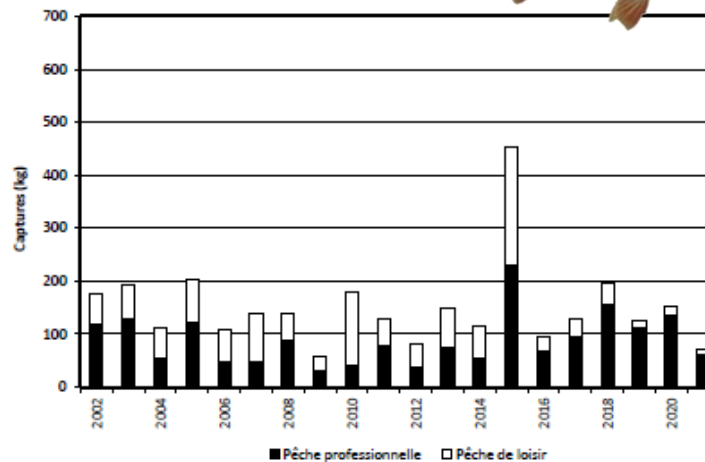

Lac Ter:
pas de pêche,
ni de repeuplement

Captures de corégones (lacs de Joux, Brenet)

Corégones

(détail):

- captures
- repeuplement

Lac Ter:
pas de pêche,
ni de repeuplement

Captures de brochets (lacs de Joux, Brenet, Ter)

Brochets (détail):

- captures
- repeuplement

Captures de perche (lacs de Joux, Brenet, Ter)

Perches (détail):

- captures

Lac de Joux

Lac Brenet

Lac Ter