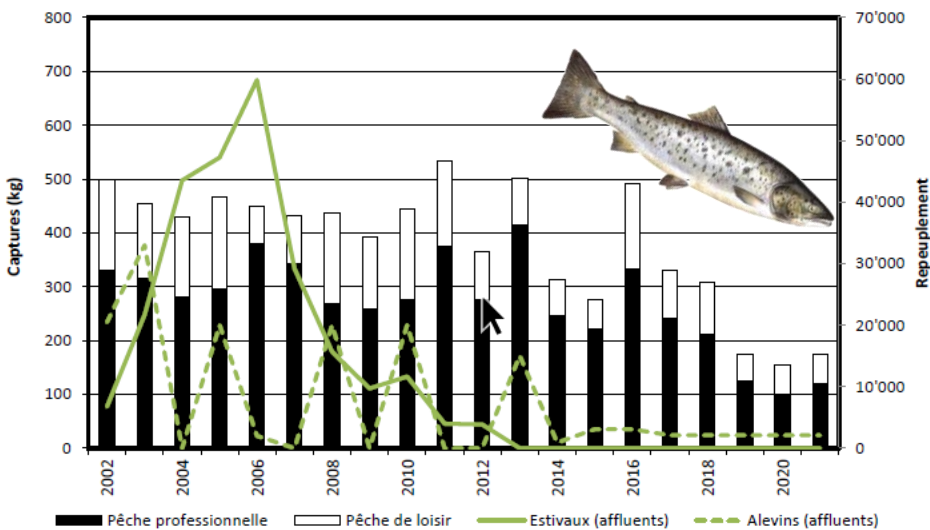

Evolution des ventes de permis

Evolution du nombre de permis de pêche professionnelle

Evolution du nombre d'autorisations de pêche des écrevisses

Evolution du nombre des permis de pêche de loisir

Lacs de Joux, Brenet, Ter : captures totales

□ Pêche de loisir (kg)

■ Pêche professionnelle (kg)

Répartition de la pêche entre les lacs

Captures de truites (lacs de Joux, Brenet)

Truite (détail):

- captures
- repeuplement

Lac de Joux

Lac Brenet

Lac Ter:
pas de pêche,
ni de repeuplement

Captures de corégones (lacs de Joux, Brenet)

Corégones

(détail):

- captures
- repeuplement

Lac Ter:
pas de pêche,
ni de repeuplement

Captures de brochets (lacs de Joux, Brenet, Ter)

Brochets (détail):

- captures
- repeuplement

Captures de perche (lacs de Joux, Brenet, Ter)

Perches (détail):

- captures

Lac de Joux

Lac Brenet

Lac Ter