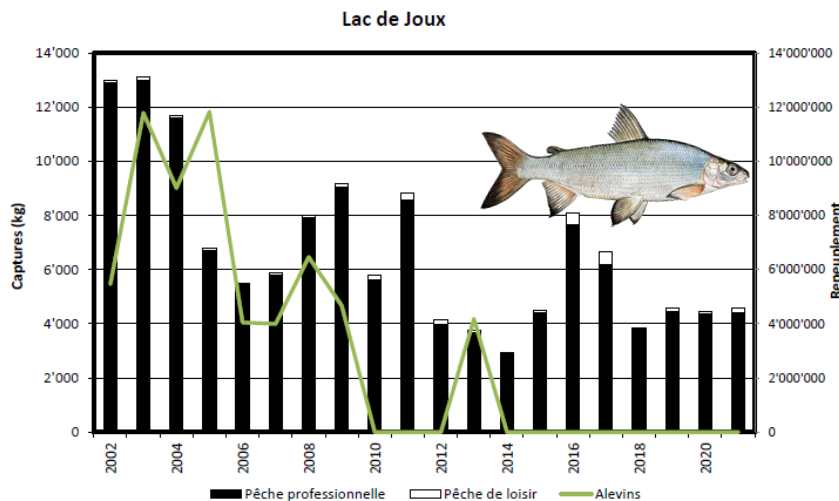

Evolution des ventes de permis

Evolution du nombre de permis de pêche professionnelle

Evolution du nombre d'autorisations de pêche des écrevisses

Evolution du nombre des permis de pêche de loisir

Lacs de Joux, Brenet, Ter : captures totales

□ Pêche de loisir (kg)

■ Pêche professionnelle (kg)

Répartition de la pêche entre les lacs

Captures de truites (lacs de Joux, Brenet)

Truite (détail):

- captures
- repeuplement

Lac de Joux

Lac Brenet

Lac Ter:
pas de pêche,
ni de repeuplement

Captures de corégones (lacs de Joux, Brenet)

Corégones

(détail):

- captures
- repeuplement

Lac Ter:
pas de pêche,
ni de repeuplement

Captures de brochets (lacs de Joux, Brenet, Ter)

Brochets (détail):

- captures
- repeuplement

Captures de perche (lacs de Joux, Brenet, Ter)

Perches (détail):

- captures

Lac de Joux

Lac Brenet

Lac Ter