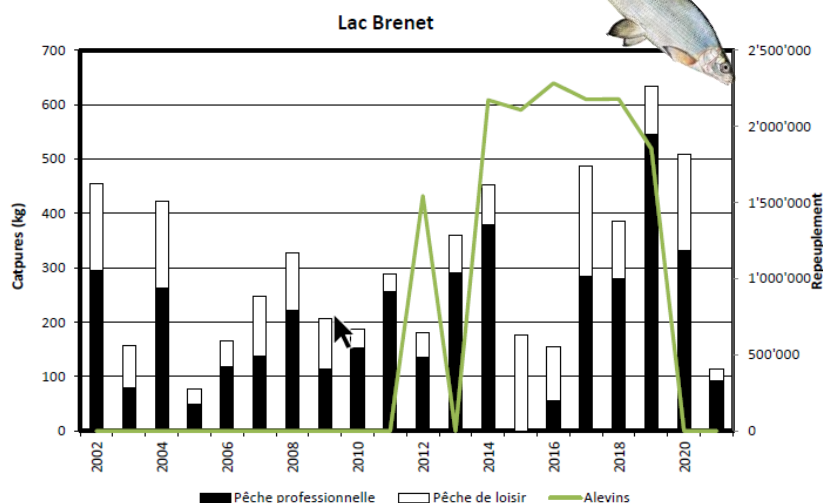

Evolution des ventes de permis

Evolution du nombre de permis de pêche professionnelle

Evolution du nombre d'autorisations de pêche des écrevisses

Evolution du nombre des permis de pêche de loisir

Lacs de Joux, Brenet, Ter : captures totales

□ Pêche de loisir (kg)

■ Pêche professionnelle (kg)

Répartition de la pêche entre les lacs

Captures de truites (lacs de Joux, Brenet)

Truite (détail):

- captures
- repeuplement

Lac de Joux

Lac Brenet

Lac Ter:
pas de pêche,
ni de repeuplement

Captures de corégones (lacs de Joux, Brenet)

Corégones

(détail):

- captures
- repeuplement

Lac Ter:
pas de pêche,
ni de repeuplement

Captures de brochets (lacs de Joux, Brenet, Ter)

Brochets (détail):

- captures
- repeuplement

Captures de perche (lacs de Joux, Brenet, Ter)

Perches (détail):

- captures

Lac de Joux

Lac Brenet

Lac Ter