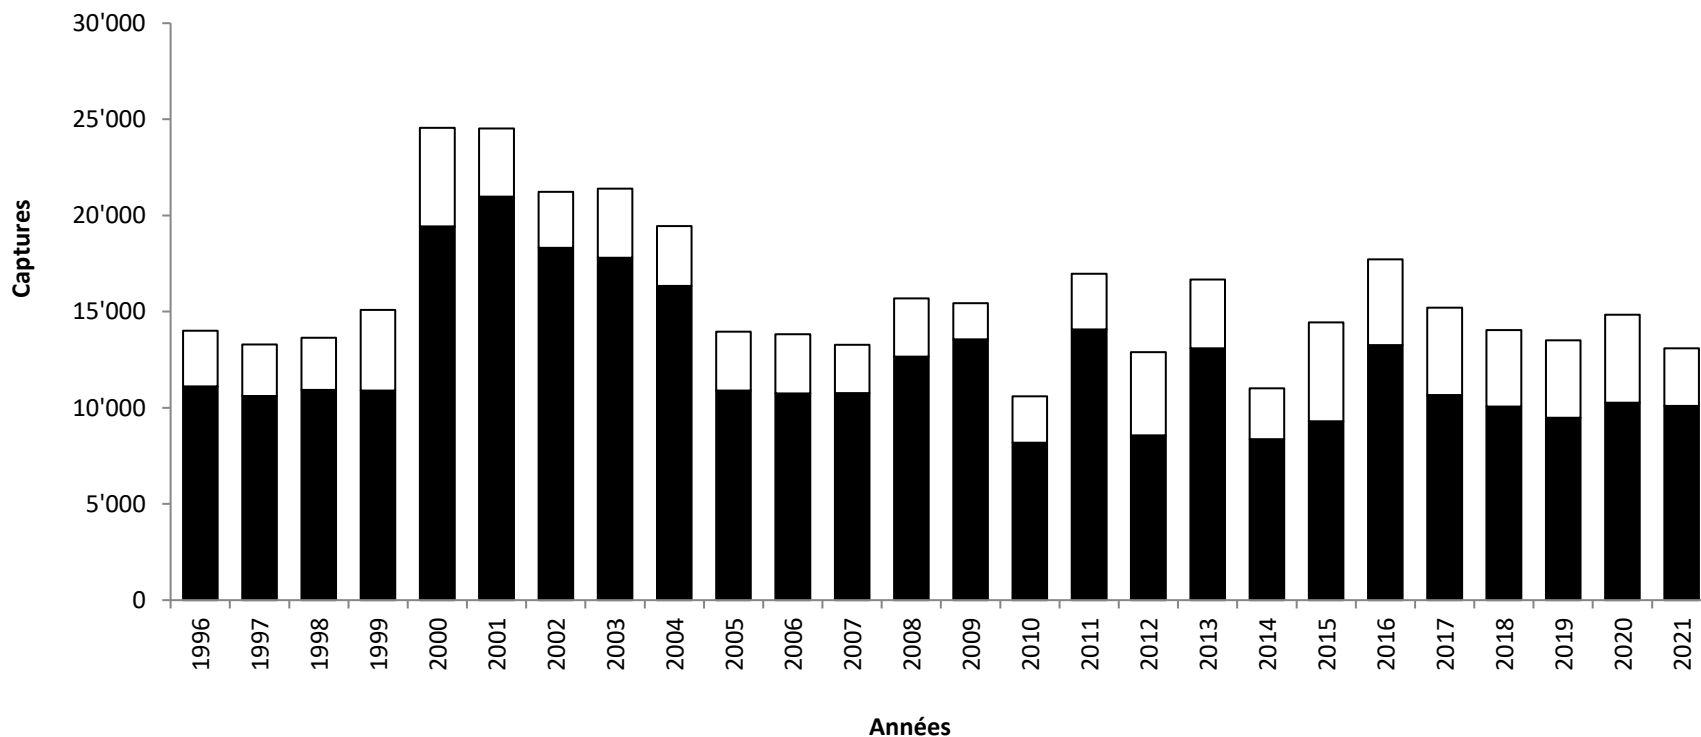

An underwater photograph of a pike swimming horizontally in clear, turquoise water. The pike is positioned in the center of the frame, facing left. Its body is elongated with a pattern of dark spots. Behind it, a large, dark, submerged log or branch extends vertically, with many smaller roots or branches protruding from it. The lighting is bright, creating a clear view of the fish and the surrounding environment.

Commission consultative de la pêche dans les lacs de la Vallée de Joux

07 septembre 2022

Vente des permis de pêche 2021 – 2022 (état au 05.09.2022)

Période / Catégories	Catégories de permis									Points de vente					
	1ère classe (professionnel)	Loisir à la traîne annuel	Loisir à la traîne + additionnel hôte	Loisir à la traîne hebdomadaire	Loisir à la traîne journalier	Loisir à la gambe annuel	Loisir à la gambe + additionnel hôte	Additionnel (hôte)	Total	Préfectures	Points de vente	Internet			
01.01.2021 - 15.12.2021	2	100	84	53	1159	103	39	7	1547	217	14	298	19	1032	67
déc.21	0	6	10	0	4	4	2	0	26	8	31	0	0	18	69
janv.22	2	23	23	0	37	23	9	0	117	59	50	0	0	59	50
févr.22	0	12	11	1	9	13	5	0	51	27	53	0	0	24	47
mars.22	0	9	12	0	27	15	14	2	79	35	44	2	3	42	53
avr.22	0	15	7	0	28	7	4	0	61	23	38	0	0	38	62
mai.22	0	16	11	3	118	19	13	1	181	40	22	10	6	131	72
juin.22	0	4	0	10	162	6	2	0	184	8	4	6	3	170	92
juil.22	0	3	2	8	185	5	3	0	206	11	5	25	12	170	83
août.22	0	0	0	3	199	1	0	0	203	7	3	25	12	171	84
TOTAL	2	88	76	25	769	93	52	3	1108	218	20	68	6	823	74

Evolution des ventes de permis

Evolution du nombre de permis de pêche professionnelle

Evolution du nombre d'autorisations de pêche des écrevisses

Evolution du nombre des permis de pêche de loisir

Lacs de Joux, Brenet, Ter : captures totales

Brochets (détail):

- captures
- repeuplement

Captures de perche (lacs de Joux, Brenet, Ter)

Perches (détail):

- captures

Lac de Joux

Lac Brenet

Lac Ter