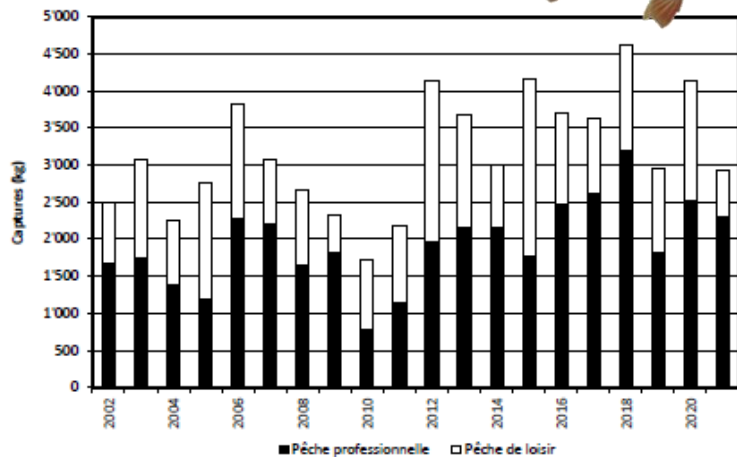

Lac Ter:
pas de pêche,
ni de repeuplement

Captures de corégones (lacs de Joux, Brenet)

Corégones

(détail):

- captures
- repeuplement

Lac Ter:
pas de pêche,
ni de repeuplement

Captures de brochets (lacs de Joux, Brenet, Ter)

Brochets (détail):

- captures
- repeuplement

Captures de perche (lacs de Joux, Brenet, Ter)

Perches (détail):

- captures

Lac de Joux

Lac Brenet

Lac Ter