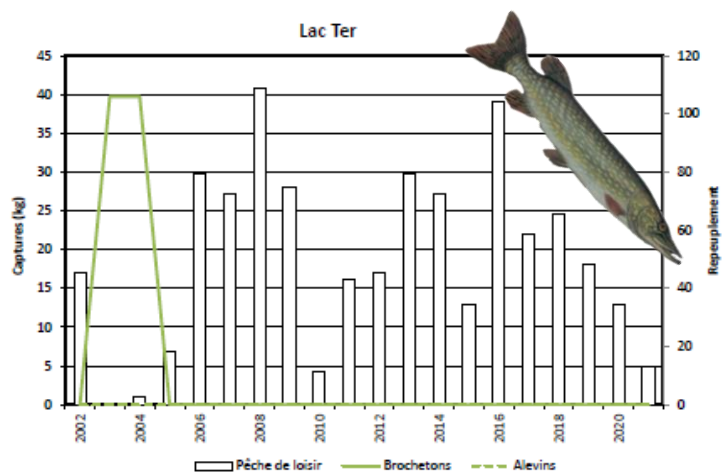

Evolution des ventes de permis

Evolution du nombre de permis de pêche professionnelle

Evolution du nombre d'autorisations de pêche des écrevisses

Evolution du nombre des permis de pêche de loisir

Lacs de Joux, Brenet, Ter : captures totales

□ Pêche de loisir (kg)

■ Pêche professionnelle (kg)

Répartition de la pêche entre les lacs

Captures de truites (lacs de Joux, Brenet)

Truite (détail):

- captures
- repeuplement

Lac de Joux

Lac Brenet

Lac Ter:
pas de pêche,
ni de repeuplement

Captures de corégones (lacs de Joux, Brenet)

Corégones

(détail):

- captures
- repeuplement

Lac Ter:
pas de pêche,
ni de repeuplement

Captures de brochets (lacs de Joux, Brenet, Ter)

Brochets (détail):

- captures
- repeuplement

Captures de perche (lacs de Joux, Brenet, Ter)

Perches (détail):

- captures

Lac de Joux

Lac Brenet

Lac Ter