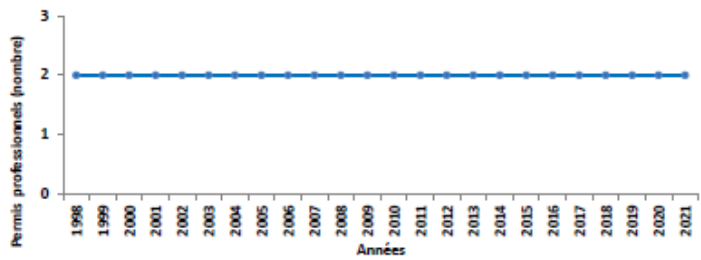

An underwater photograph of a pike swimming horizontally in clear, turquoise water. The pike is positioned in the center of the frame, facing left. Its body is elongated with a pattern of dark spots. Behind it, a large, dark, submerged log or branch extends vertically, with many smaller roots or branches protruding from it. The lighting is bright, creating a clear view of the fish and the surrounding environment.

Commission consultative de la pêche dans les lacs de la Vallée de Joux

07 septembre 2022

Vente des permis de pêche 2021 – 2022 (état au 05.09.2022)

Période / Catégories	Catégories de permis									Points de vente					
	1ère classe (professionnel)	Loisir à la traîne annuel	Loisir à la traîne + additionnel hôte	Loisir à la traîne hebdomadaire	Loisir à la traîne journalier	Loisir à la gambe annuel	Loisir à la gambe + additionnel hôte	Additionnel (hôte)	Total	Préfectures	Points de vente	Internet			
01.01.2021 - 15.12.2021	2	100	84	53	1159	103	39	7	1547	217	14	298	19	1032	67
déc.21	0	6	10	0	4	4	2	0	26	8	31	0	0	18	69
janv.22	2	23	23	0	37	23	9	0	117	59	50	0	0	59	50
févr.22	0	12	11	1	9	13	5	0	51	27	53	0	0	24	47
mars.22	0	9	12	0	27	15	14	2	79	35	44	2	3	42	53
avr.22	0	15	7	0	28	7	4	0	61	23	38	0	0	38	62
mai.22	0	16	11	3	118	19	13	1	181	40	22	10	6	131	72
juin.22	0	4	0	10	162	6	2	0	184	8	4	6	3	170	92
juil.22	0	3	2	8	185	5	3	0	206	11	5	25	12	170	83
août.22	0	0	0	3	199	1	0	0	203	7	3	25	12	171	84
TOTAL	2	88	76	25	769	93	52	3	1108	218	20	68	6	823	74

Evolution des ventes de permis

Evolution du nombre de permis de pêche professionnelle

Evolution du nombre d'autorisations de pêche des écrevisses

Evolution du nombre des permis de pêche de loisir

Lacs de Joux, Brenet, Ter : captures totales