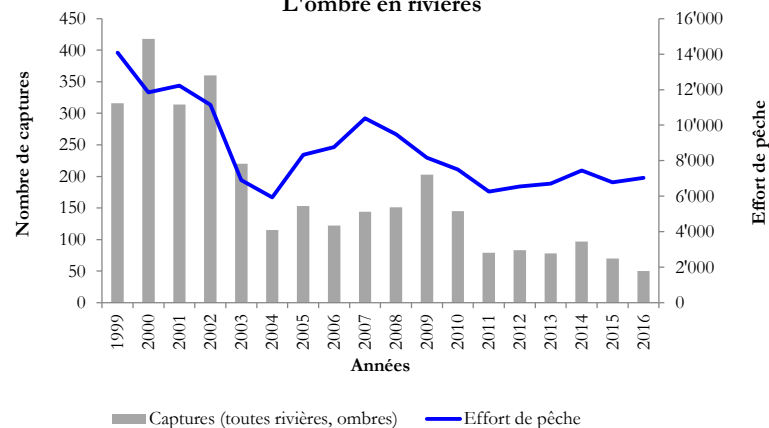

## Petits lacs et étangs du canton de Vaud - Captures de l'année 2016

\*Légende "Effort" : ex. Bavois (étangs) : au moins 9 pêcheurs différents ont capturé au moins 1 poisson dans le lac ou l'étang concerné.

## Rivières, petits lacs et étangs du canton de Vaud - Evolution de la vente des permis et des captures de salmonidés

Nombre de permis vendus

Captures et effort de pêche sur la truite en petits lacs et étangs

L'ombre en rivières

La truite en rivières