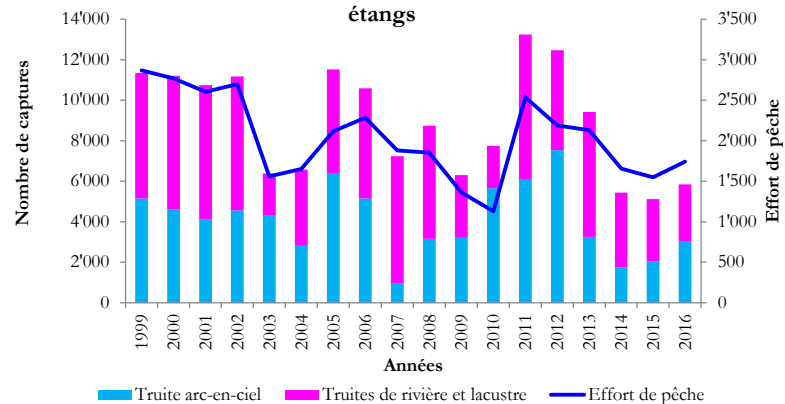

\*Légende "Effort" : ex. Agiez : au moins 2 pêcheurs différents ont capturé au moins 1 poisson dans la rivière mentionnée.

Année: 2016	Espèces															Effort de pêche*
	Traites de rivière et lacustre	Vairon	Ombre de rivière	Gardon	Perche	Sandre	Chevaine	Brochet	Lotte	Barbeau	Carpe	Silure glâne	Autres	Indéterminé	Total	
Rivières																
Vieux-Rhône	0	0	0	0	0	0	0	1	0	0	3	0	11	0	15	3
Voualève	6	0	0	0	0	0	0	0	0	0	0	0	0	0	6	4
Vuachère	161	0	0	0	0	0	0	0	0	0	0	0	0	0	161	23
Vuembre	14	0	0	0	0	0	0	0	0	0	0	0	0	0	14	2
Yvorne (torrent)	23	0	0	0	0	0	0	0	0	0	0	0	0	0	23	9
<b>Total</b>	<b>22'535</b>	<b>3'646</b>	<b>50</b>	<b>28</b>	<b>339</b>	<b>77</b>	<b>89</b>	<b>97</b>	<b>48</b>	<b>30</b>	<b>3</b>	<b>5</b>	<b>191</b>	<b>38</b>	<b>27'176</b>	<b>4'004</b>

## Petits lacs et étangs du canton de Vaud - Captures de l'année 2016

\*Légende "Effort" : ex. Bavois (étangs) : au moins 9 pêcheurs différents ont capturé au moins 1 poisson dans le lac ou l'étang concerné.

## Rivières, petits lacs et étangs du canton de Vaud - Evolution de la vente des permis et des captures de salmonidés

Nombre de permis vendus

Captures et effort de pêche sur la truite en petits lacs et étangs