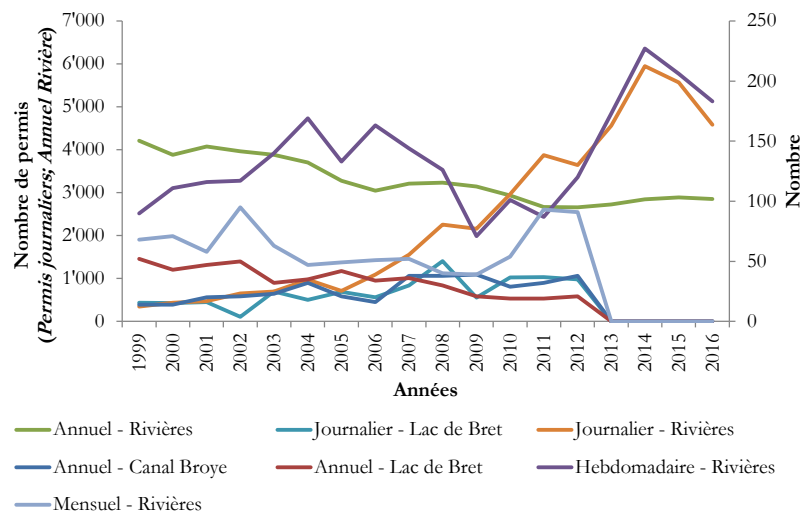

Rivières, petits lacs et étangs du canton de Vaud - Evolution de la vente des permis et des captures de salmonidés

Nombre de permis vendus