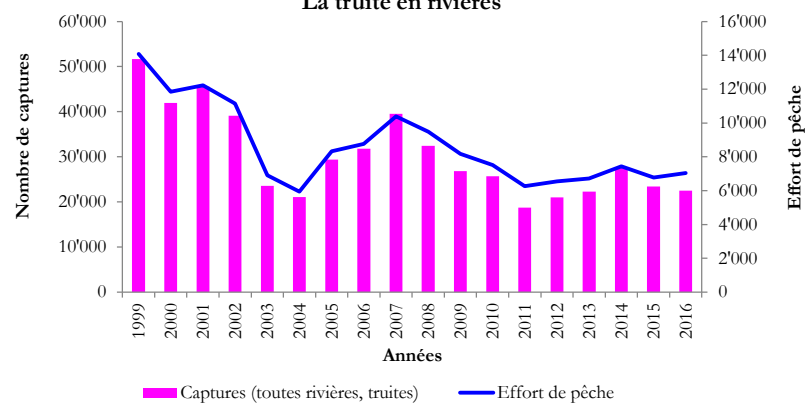

## Petits lacs et étangs du canton de Vaud - Captures de l'année 2016

\*Légende "Effort" : ex. Bavois (étangs) : au moins 9 pêcheurs différents ont capturé au moins 1 poisson dans le lac ou l'étang concerné.

## Rivières, petits lacs et étangs du canton de Vaud - Evolution de la vente des permis et des captures de salmonidés

Nombre de permis vendus

Captures et effort de pêche sur la truite en petits lacs et étangs

L'ombre en rivières

La truite en rivières