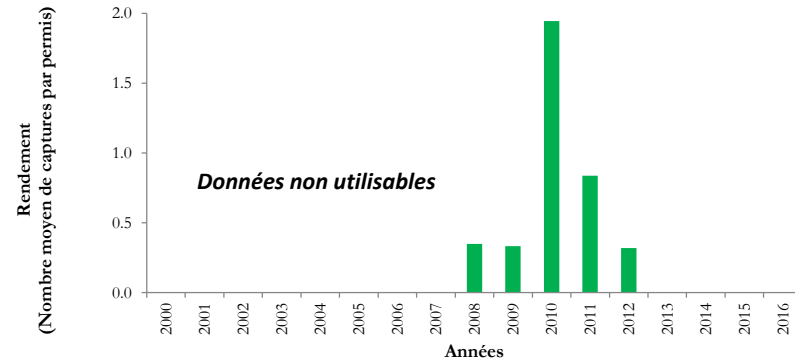

Permis mensuels