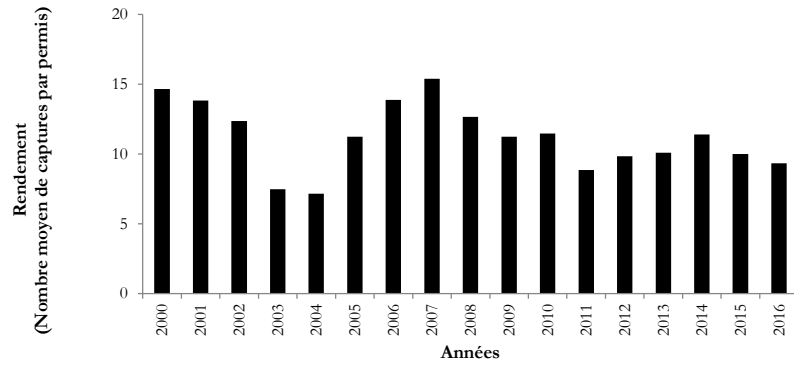

Rivières du canton de Vaud - Evolution du rendement moyen de la pêche

Permis annuels