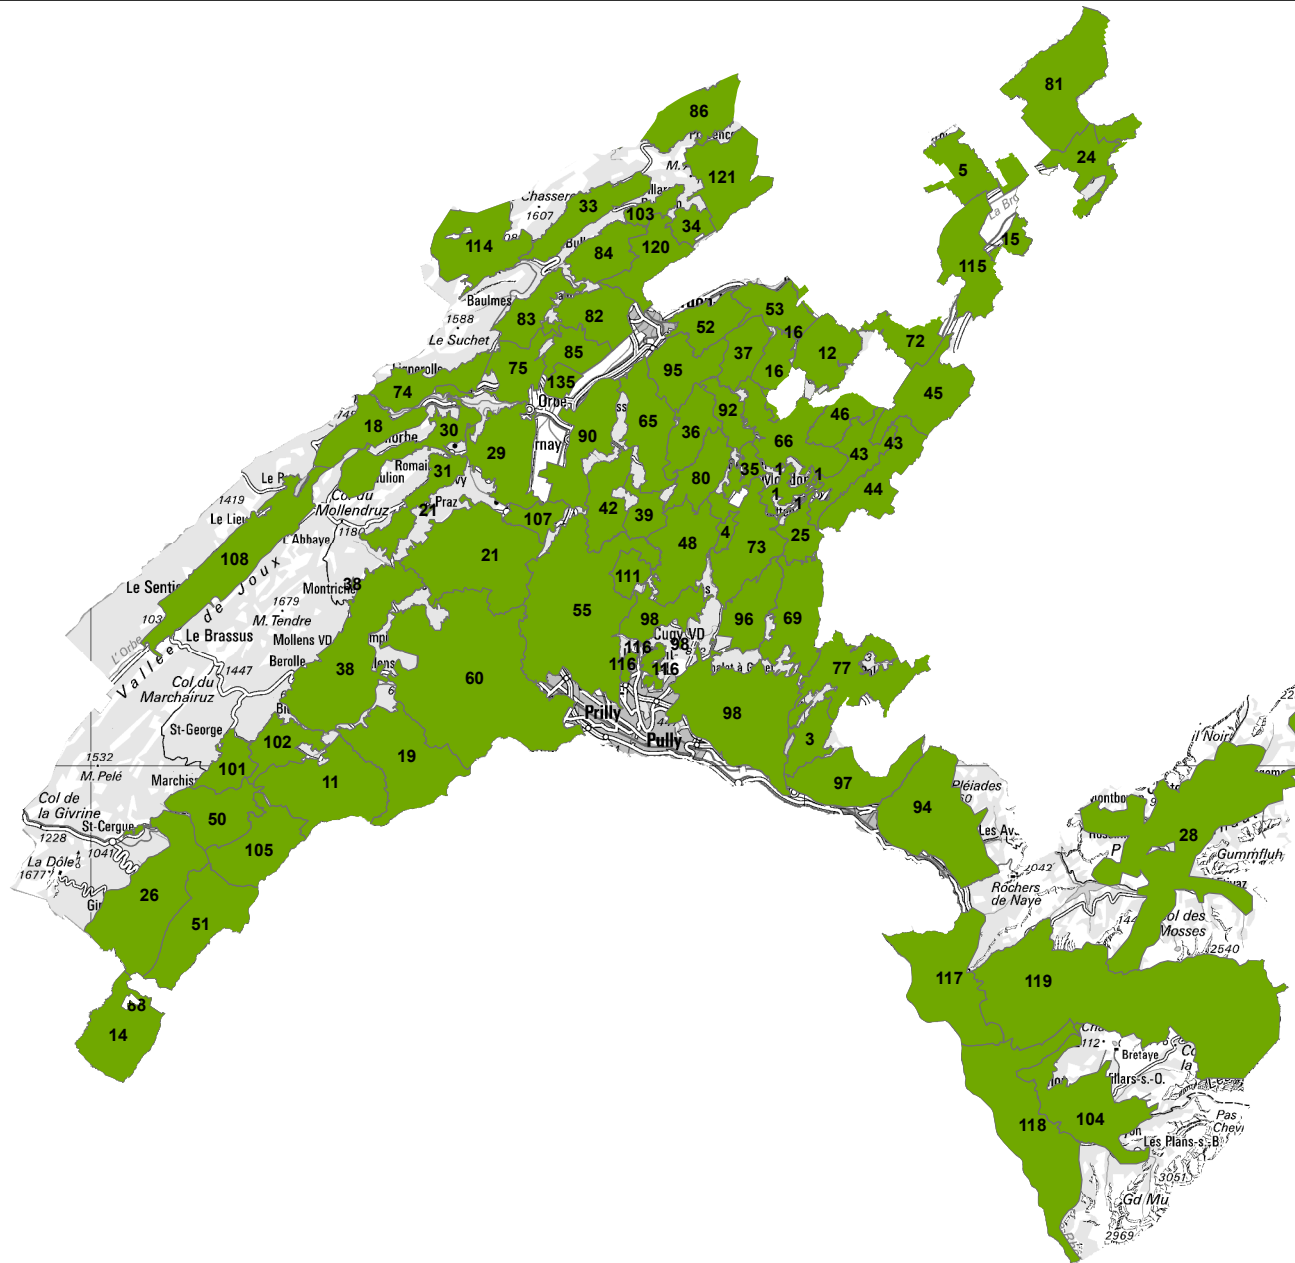

**Direction générale de
l'environnement**

**Inspection cantonale des
forêts – Biodiversité en
forêt**

Chemin de la Vulliette 4
1014 Lausanne

Directive N°: DGE-FORET-BiodivFo-PRO.OQE-20-24

ANNEXE9

**"Liste des porteurs de projet de
réseaux agro-écologiques à
l'étude ou en cours"**

Nom Réseau	Numéro de réseau	Date démarrage	Biologiste	Porteur
Vallorbe	18	2009	Maillefer	Frédéric Teuscher
Venoge Mormont	107	2013	Maibach Jutzeler	François de Coulon
Veyron-Venoge-Dizy (Daillens Chavannes-le-Veyron Chevilly Cossonay Cuarnens Dizy Eclépens Ferreyres Gollion Grancy La Chaux La Sarraz L'Isle Moiry Lussery- Villars Penthalez Senarclens)	21	2018	Maibach Jutzeler / Reymond	Christophe Longchamp
Villars-le-Terroir	39	2011	CSD	Jean-Claude Pittet
Vully Diversité (ex Vully Nord et Sud)	81	2012	CSD Devanthery / Emch	Claude Besson

Périmètres des réseaux OQE (Etat 2019)

"Sources: Géodonnées Etat de Vaud, Office fédéral de topographie, OFEV, CH 3003 Berne"