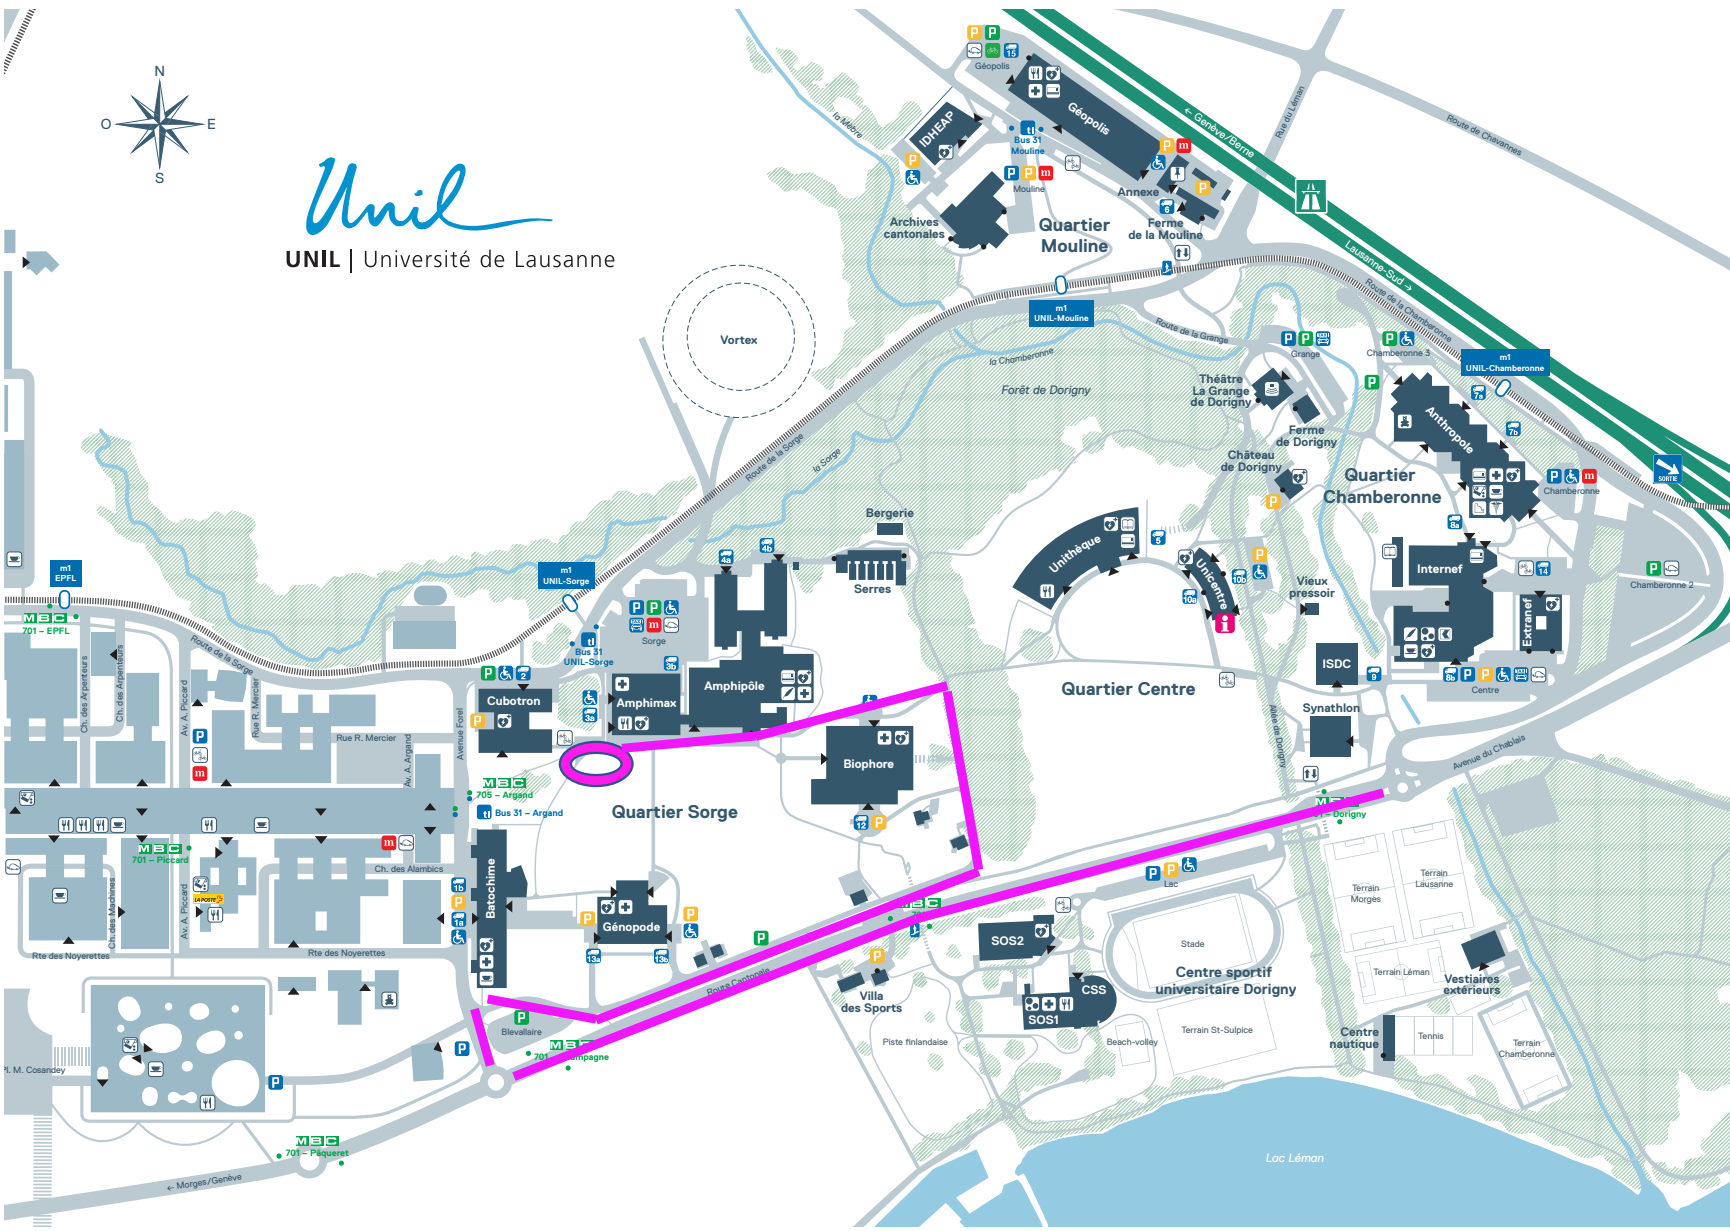

*Unil*  
UNIL | Université de Lausanne

plan interactif:  
<http://planete.unil.ch>

- Liens UNIL des coordonnées GPS : [www.unil.ch/access/campus](http://www.unil.ch/access/campus)
- Retrouvez le plan du campus et d'autres infos utiles sur notre application iPhone « Smart Campus » À télécharger dans l'App Store.

- |   |   |
|---|---|
| <b>Commerces</b> <ul style="list-style-type: none"><li>Katia C'est Tif - Coiffure</li><li>Librairie Basta! - Librairie</li><li>Epicentre - Epicerie</li><li>Papeterie Ennes - Papeterie</li><li>STA Travel - Agence de voyage</li></ul> | <b>Accueil/Information</b>              |
| <b>Parking payant</b>   | <b>Parking abonné-e-s</b>               |
| <b>Parking autorisation spéciale</b>  | <b>Parking mobilité réduite</b>         |
| <b>Kiosque</b>  | <b>Station de taxis</b>                 |
| <b>Théâtre</b>  | <b>Métro</b>                            |
| <b>Bibliothèque</b>   | <b>Bus</b>                              |
| <b>Infirmerie</b>   | <b>Bus</b>                              |
| <b>Défibrillateur</b>   | <b>Mobility</b>                         |
| <b>Gardières</b>  | <b>Publibike</b>                        |
| <b>Bornes Campus Card</b>   | <b>Vélo Station</b>                     |
| <b>Accueil santé</b>  | <b>Borne de recharge</b>                |
| <b>Banque BCV</b>   | <b>La Poste</b>                         |
| <b>Bancomat</b>   | <b>Cafétéria</b>                        |
| <b>Postomat</b>   | <b>Restaurant</b>                       |
| <b>Bureau du stationnement</b>  | <b>Entrée</b>                           |
| <b>Ascenseur</b>  | <b>Entrée et accès mobilité réduite</b> |
|   | <b>Espace livraisons</b>                |