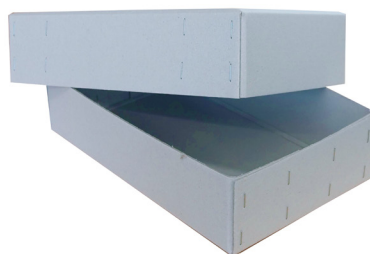

Aujourd'hui, il est en mesure de produire en moyenne 30 000 pièces de différentes sortes fabriquées avec soin par les détenus des Etablissements de la plaine de l'Orbe.

Ces boîtes d'archives peuvent être de différentes tailles et couleurs (bordées rouges, bleues ou vertes principalement).

N'hésitez pas à nous consulter pour que nous puissions ensemble étudier le produit qui répondra à vos exigences.

N°1 BA GRISES >50

Dimensions	
Longueur	33 cm
Hauteur	11 cm
Largeur	26 cm

Numéro comptable : 50002486

N° 2 BA ROUGES >50

Dimensions	
Longueur	33 cm
Hauteur	11 cm
Largeur	26 cm

Numéro comptable : 50002482

N°3 BA BLEUES >50

Dimensions	
Longueur	33 cm
Hauteur	11 cm
Largeur	26 cm

Numéro comptable : 50002481

N°4 BA VERTES >50

Dimensions	
Longueur	33 cm
Hauteur	11 cm
Largeur	26 cm
Numéro comptable : 50002483	

N°5 CARTONS

Dimensions (sur demande)
Numéro comptable : 50003510

N°6 BOÎTE EN CARTONS A4

Dimensions (sur demande)
Numéro comptable : 50003510