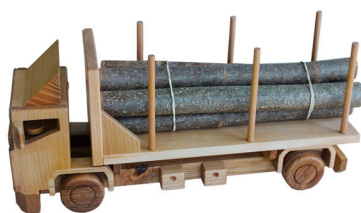

N°16 CAMION LONG BOIS

Dimensions	
Longueur	45 cm
Hauteur	22 cm
Largeur	16 cm

Numéro comptable : 50002310