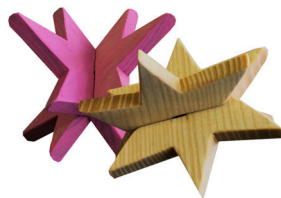

N°33 ETOILES DOUBLES

Dimensions	
Longueur	12 cm
Hauteur	12 cm
Largeur	12 cm
Numéro comptable : 50003380