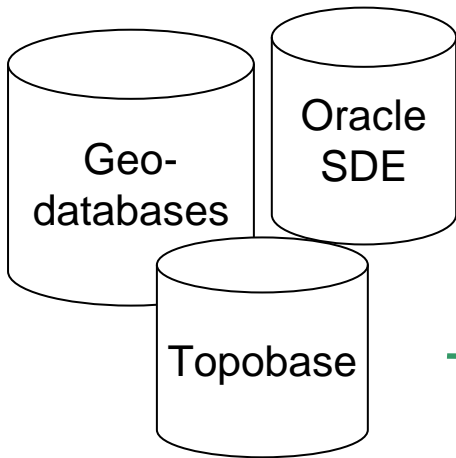

# Infrastructure cantonale de données géographiques (ICDG)

**Office de l'Information sur le Territoire (OIT)  
Information aux bureaux de géomètres**

**Philippe Latty**

Bases métiers  
Géodonnées de base

## IDG-Etat de Vaud en quelques chiffres

- Géodonnées de base VD : 170
- Géocatalogue : 230 fiches
- Géoproduits : 192
- Géoplanet : 5 VM (3 instances)
- Géoservices : 2 VM (2 instances)
- Entrepôts de données : 30 TB (capacité)
- Scripts (réplication, diffusion) : ~5000 (3 instances)
- Nombre de géoproduits commandés : 14'197 (2013)
- Consultation géoplanet 2 TB
- Consultation géoservices 1 TB
- Applications métier ~ 50

# Infrastructures de géodonnées (IDG)