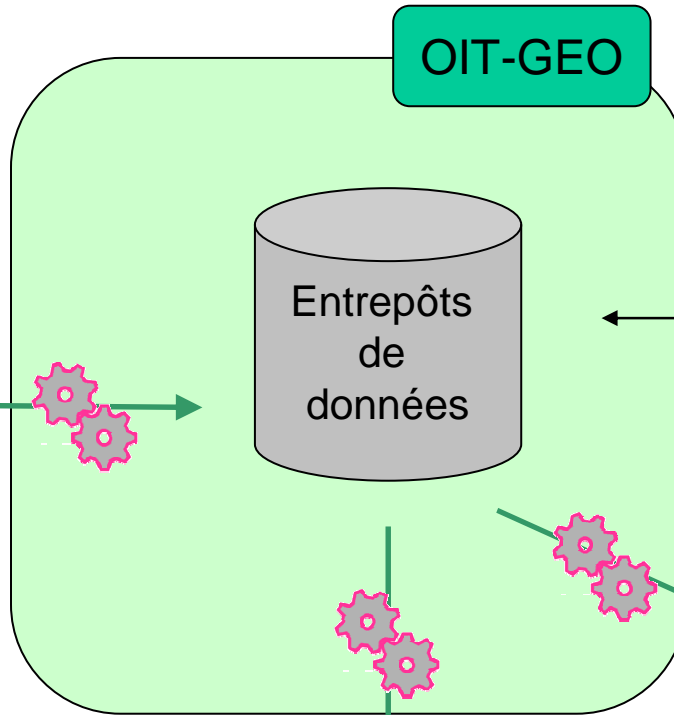

# Infrastructure cantonale de données géographiques (ICDG)

**Office de l'Information sur le Territoire (OIT)  
Information aux bureaux de géomètres**

**Philippe Latty**

Bases métiers  
Géodonnées de base

OIT-GEO

Applications  
métier  
(CAMAC, etc.)

Interne

Externe

**GEOCOMMANDE**  
Information aux bureaux

**CONSULTATION**  
Géoplanet  
Géoservices

## IDG-Etat de Vaud en quelques chiffres

- Géodonnées de base VD : 170
- Géocatalogue : 230 fiches
- Géoproduits : 192
- Géoplanet : 5 VM (3 instances)
- Géoservices : 2 VM (2 instances)
- Entrepôts de données : 30 TB (capacité)
- Scripts (réplication, diffusion) : ~5000 (3 instances)
- Nombre de géoproduits commandés : 14'197 (2013)
- Consultation géoplanet 2 TB
- Consultation géoservices 1 TB
- Applications métier ~ 50

# Infrastructures de géodonnées (IDG)