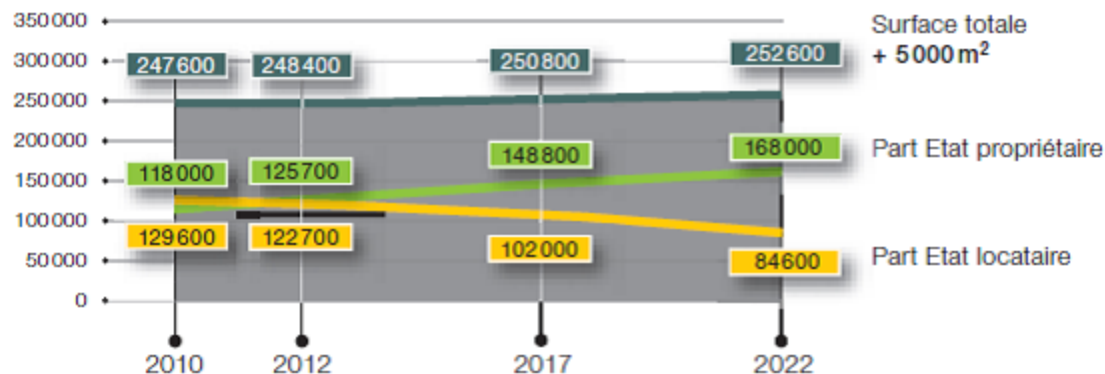

Evolution des surfaces administratives louées/en propriété de l'Etat de Vaud (2010-2022)

Surfaces en m²

Remarque: les surfaces Etat propriétaire étant des surfaces de plancher, elles ont été diminuées de 20% afin de pouvoir les comparer avec les surfaces Etat locataire qui sont des surfaces locatives. Les périodes retenues correspondent aux fins de législature (2012, 2017 et 2022).