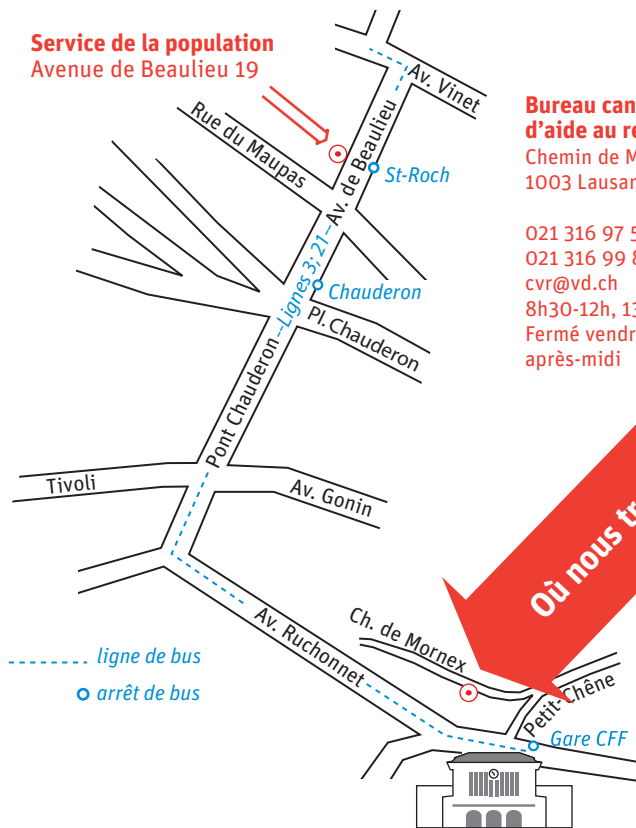

Service de la population
Avenue de Beaulieu 19

**Bureau cantonal
d'aide au retour**
Chemin de Mornex 3 bis
1003 Lausanne

021 316 97 55
021 316 99 83 (fax)
cvr@vd.ch
8h30-12h, 13h30-17h
Fermé vendredi
après-midi

Où nous trouver ?

Le Bureau cantonal d'aide au retour se trouve à cinq minutes de la gare de Lausanne. Traverser la place de la Gare, monter la rue du Petit-Chêne jusqu'à la hauteur des cinémas, puis prendre à gauche le chemin de Mornex.