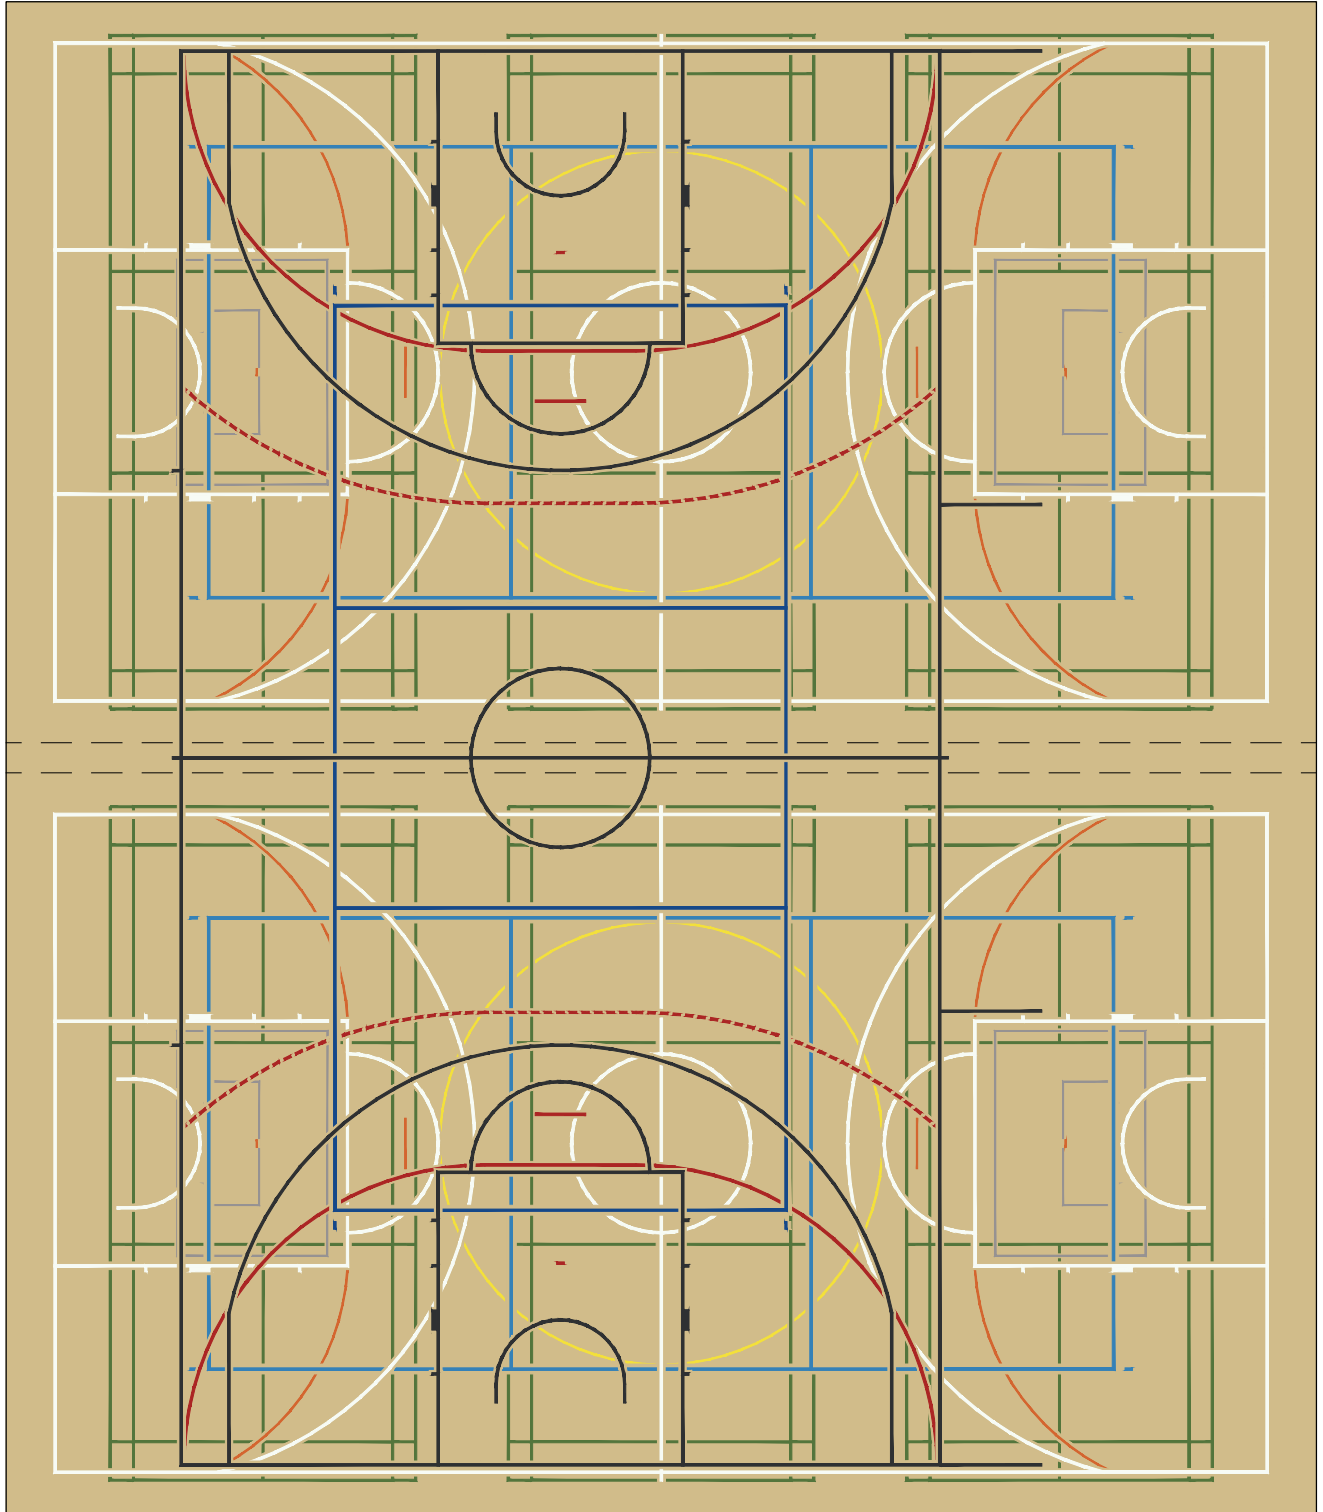

SALLE SIMPLE / VD1

Dimension 12x24x6/7

SALLE SIMPLE / VD2

Dimension 15x26x7

SALLE SIMPLE / VD3

Dimension 16x28x7

SALLE DOUBLE / VD4

Dimension 30x26x7/8

SALLE DOUBLE / VD5

Dimension 32x28x7/8

SALLE TRIPLE / VD6

Dimension 27x46x8/9