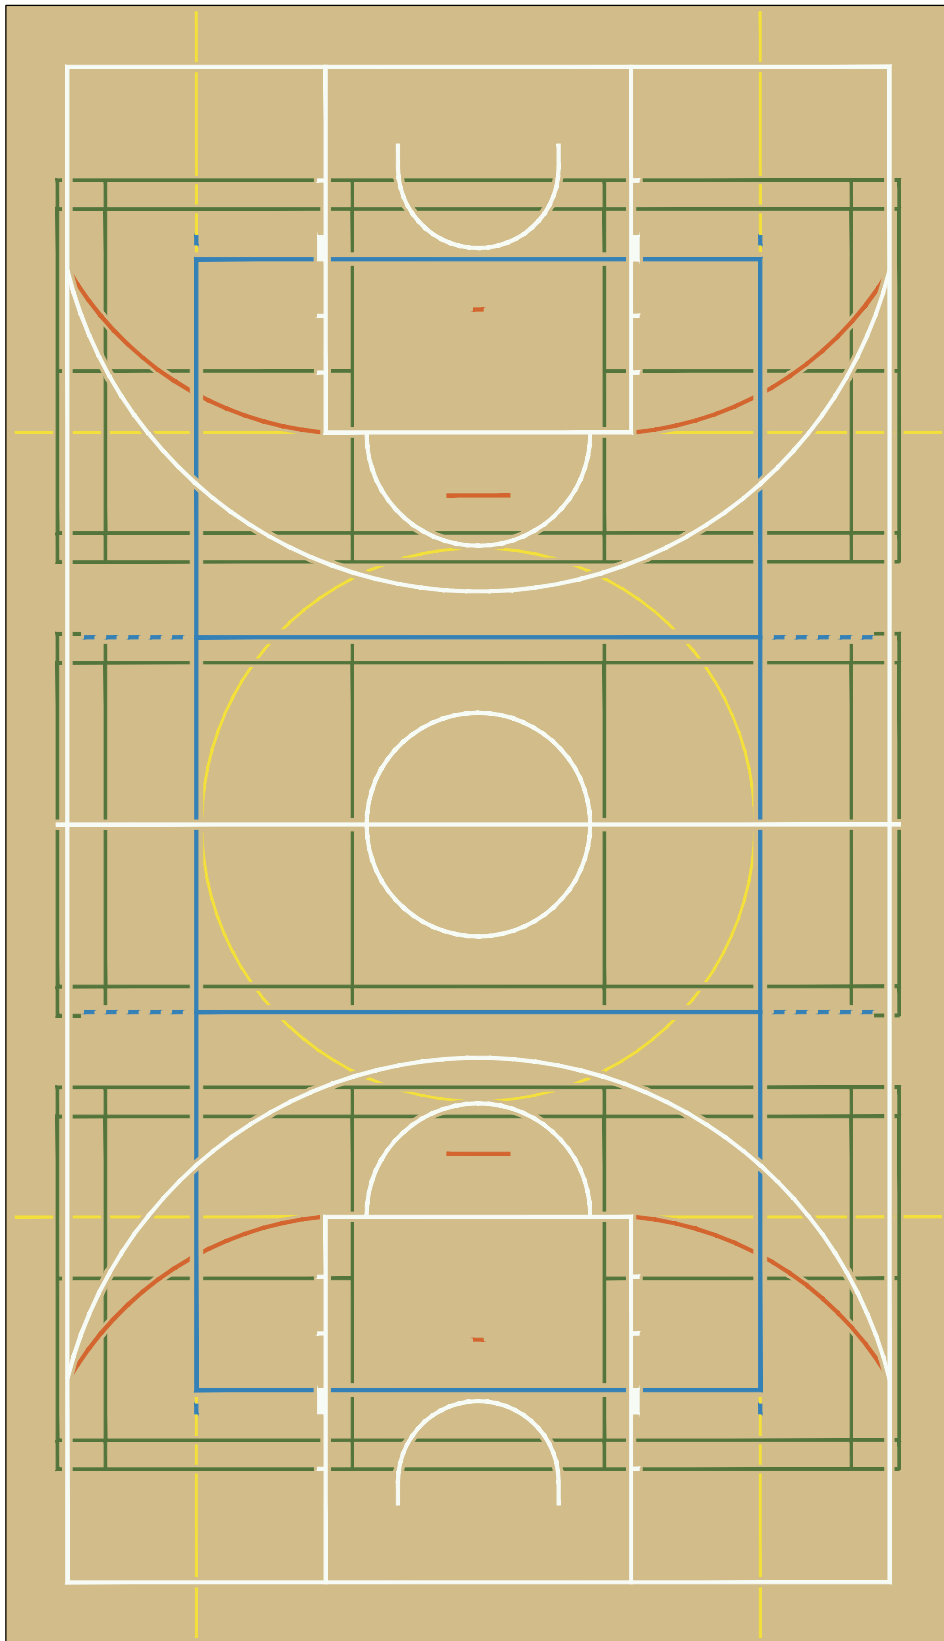

SALLE SIMPLE / VD1

Dimension 12x24x6/7

SALLE SIMPLE / VD2

Dimension 15x26x7

SALLE SIMPLE / VD3

Dimension 16x28x7

SALLE DOUBLE / VD4

Dimension 30x26x7/8

SALLE DOUBLE / VD5

Dimension 32x28x7/8

SALLE TRIPLE / VD6

Dimension 27x46x8/9