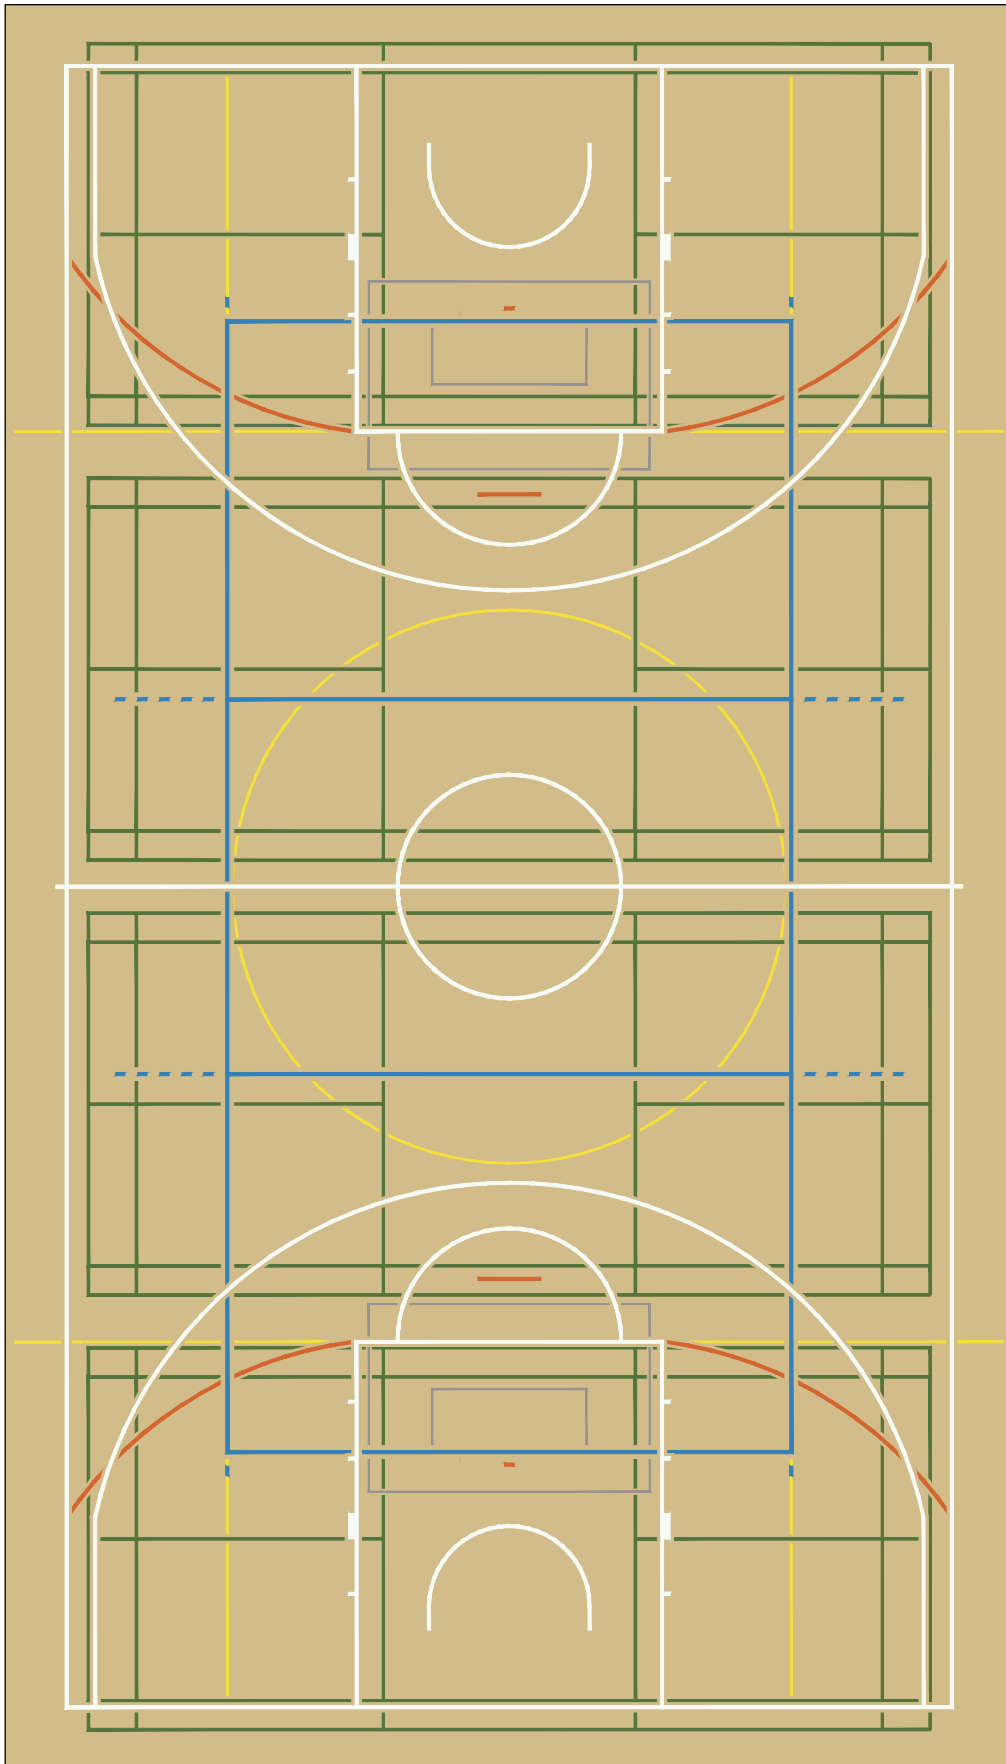

SALLE SIMPLE / VD1

Dimension 12x24x6/7

SALLE SIMPLE / VD2

Dimension 15x26x7

SALLE SIMPLE / VD3

Dimension 16x28x7

SALLE DOUBLE / VD4

Dimension 30x26x7/8

SALLE DOUBLE / VD5

Dimension 32x28x7/8

SALLE TRIPLE / VD6

Dimension 27x46x8/9