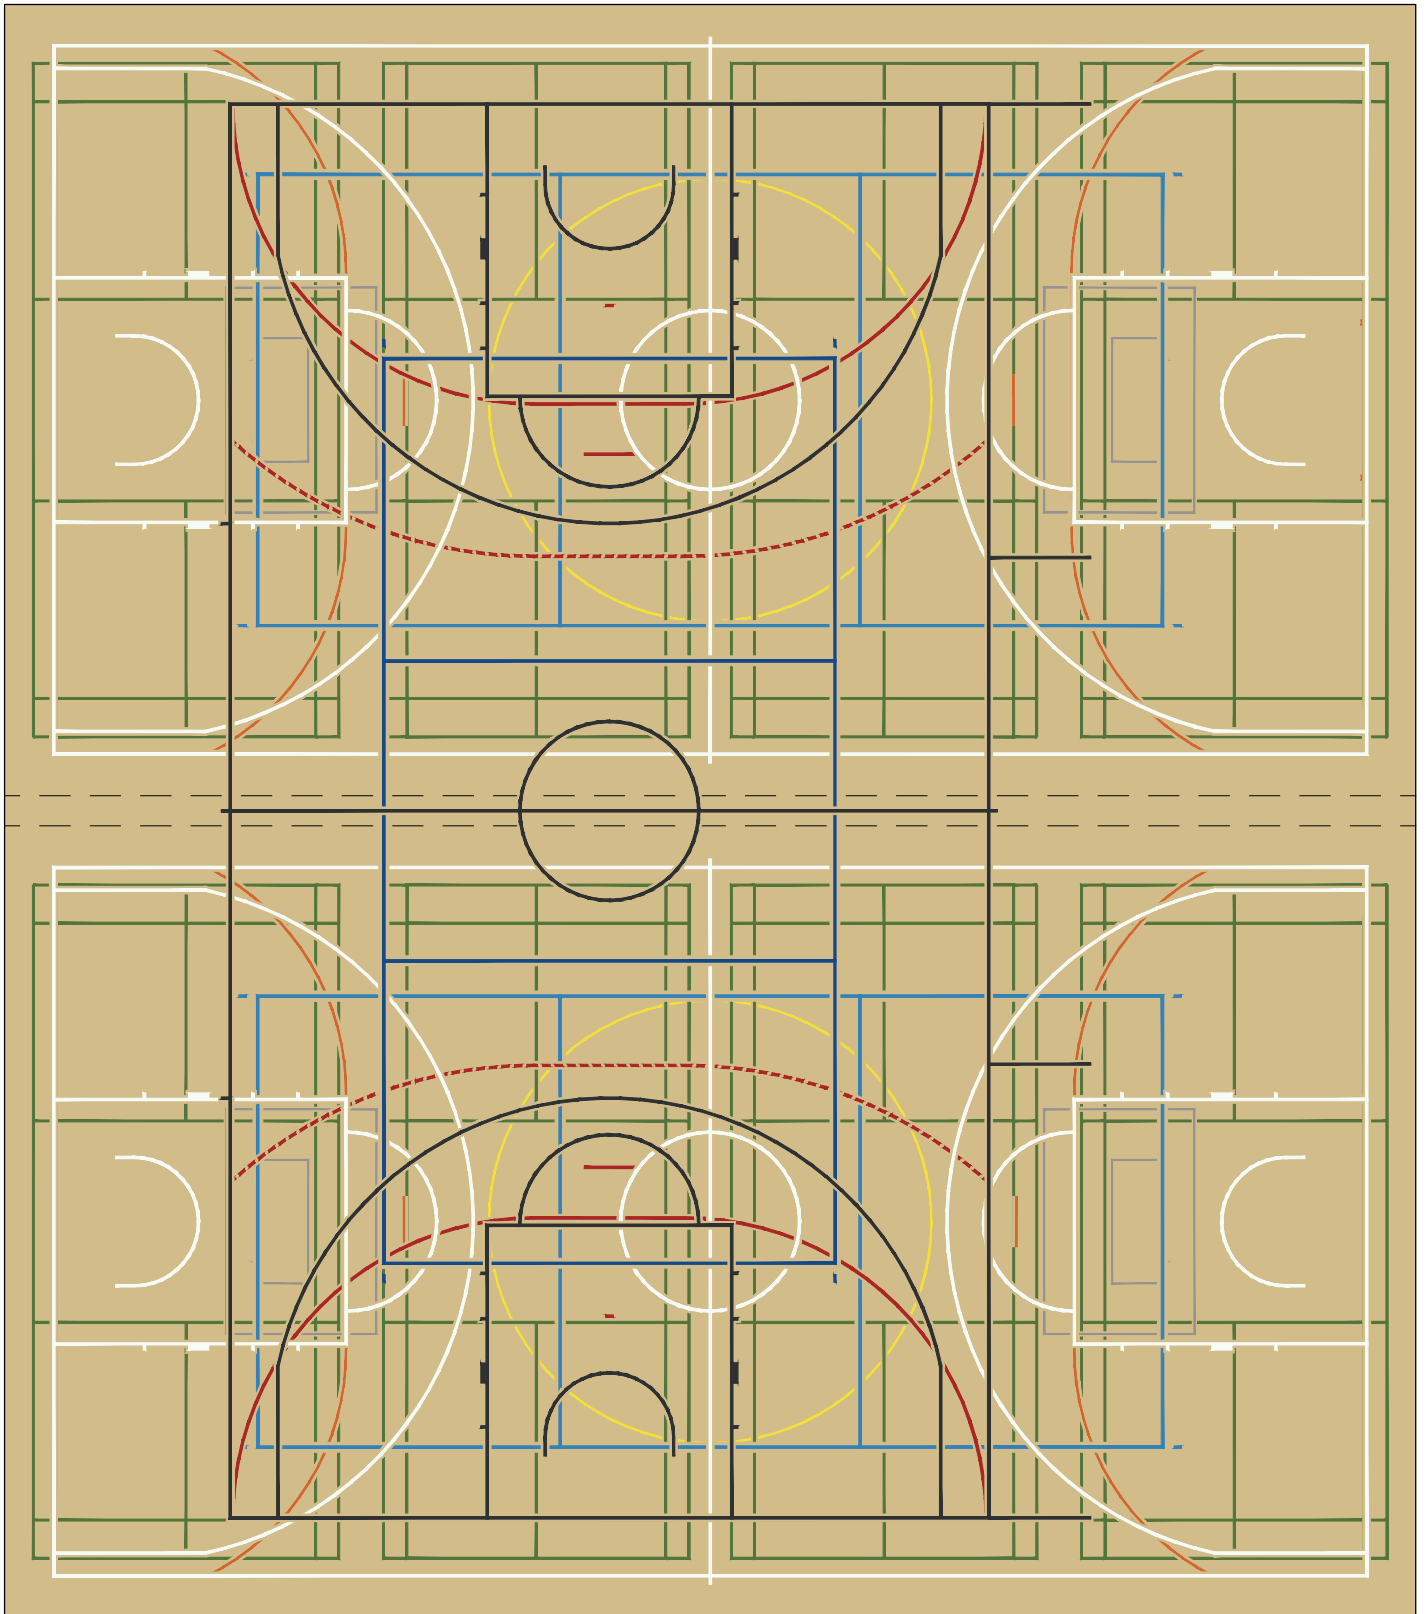

SALLE SIMPLE / VD1

Dimension 12x24x6/7

SALLE SIMPLE / VD2

Dimension 15x26x7

SALLE SIMPLE / VD3

Dimension 16x28x7

SALLE DOUBLE / VD4

Dimension 30x26x7/8

SALLE DOUBLE / VD5

Dimension 32x28x7/8

SALLE TRIPLE / VD6

Dimension 27x46x8/9